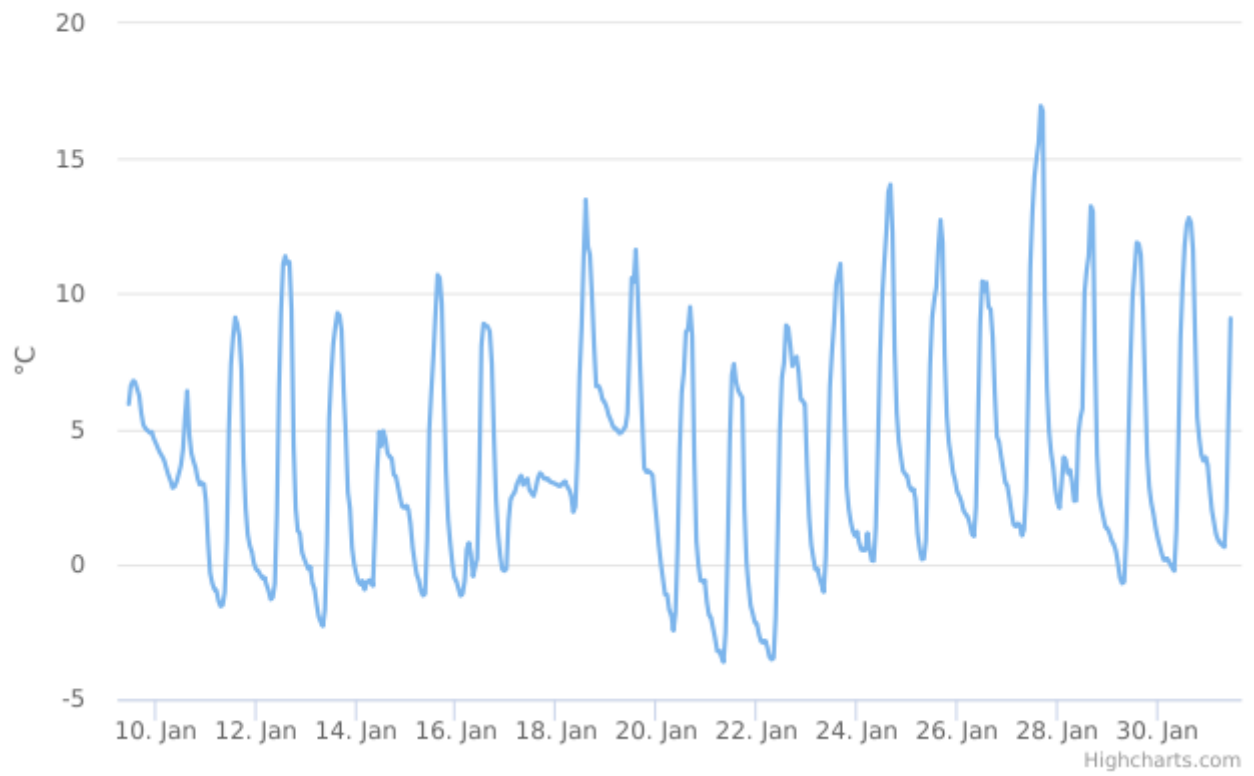

Temperature