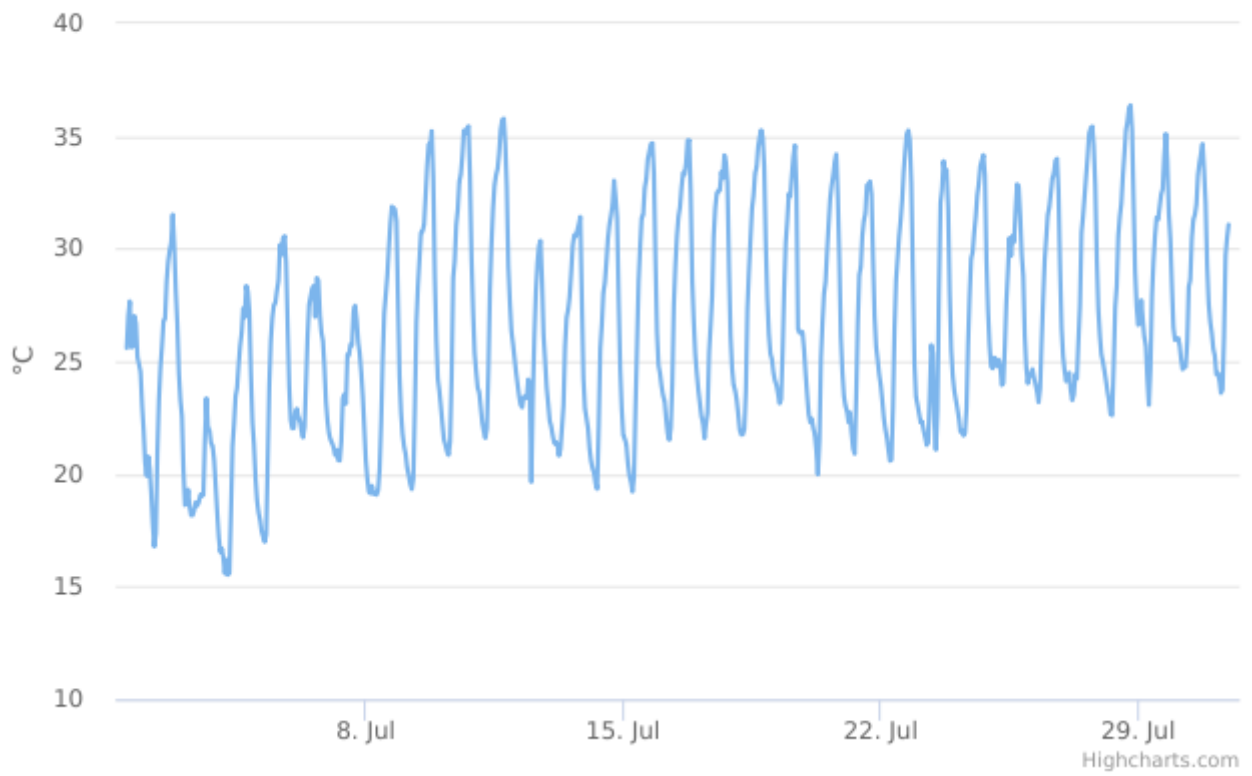

Report

Temperatura

Dispositivo: MTX - Centralina Barzana
Indicatore: Temperatura
Unità di Misura: °C
Punto (geographic WGS84): 9.568667 | 45.734493

Dati di base

Intervallo Temporale Totale: Mercoledì 15 Maggio 2019 14:00:00 - Lunedì 09 Settembre 2024 21:00:00

Minimo Assoluto: -5.28 °C

Massimo Assoluto: 39.16 °C

Media Assoluta: 14.8944144275 °C

Campione Totale: 41201

Dati dell'analisi

Intervallo Temporale t0: Lunedì 01 Luglio 2024 12:00:00

Intervallo Temporale t1: Mercoledì 31 Luglio 2024 11:00:00

Valore minimo: 15.52 °C

Valore massimo: 36.37 °C

Elementi: 720

Temperature

Data/Ora Locale	°C	Valido
Lunedì 01 Luglio 2024 12:00:00	25,59	ok
Lunedì 01 Luglio 2024 13:00:00	27,01	ok
Lunedì 01 Luglio 2024 14:00:00	27,66	ok
Lunedì 01 Luglio 2024 15:00:00	25,62	ok
Lunedì 01 Luglio 2024 16:00:00	25,67	ok
Lunedì 01 Luglio 2024 17:00:00	27,01	ok
Lunedì 01 Luglio 2024 18:00:00	26,67	ok
Lunedì 01 Luglio 2024 19:00:00	25,18	ok
Lunedì 01 Luglio 2024 20:00:00	24,87	ok
Lunedì 01 Luglio 2024 21:00:00	24,53	ok
Lunedì 01 Luglio 2024 22:00:00	23,04	ok
Lunedì 01 Luglio 2024 23:00:00	21,95	ok
Martedì 02 Luglio 2024 00:00:00	20,51	ok
Martedì 02 Luglio 2024 01:00:00	19,92	ok
Martedì 02 Luglio 2024 02:00:00	20,77	ok
Martedì 02 Luglio 2024 03:00:00	20,25	ok
Martedì 02 Luglio 2024 04:00:00	19,09	ok
Martedì 02 Luglio 2024 05:00:00	17,77	ok
Martedì 02 Luglio 2024 06:00:00	16,78	ok
Martedì 02 Luglio 2024 07:00:00	17,37	ok
Martedì 02 Luglio 2024 08:00:00	20,97	ok
Martedì 02 Luglio 2024 09:00:00	23,30	ok
Martedì 02 Luglio 2024 10:00:00	24,74	ok