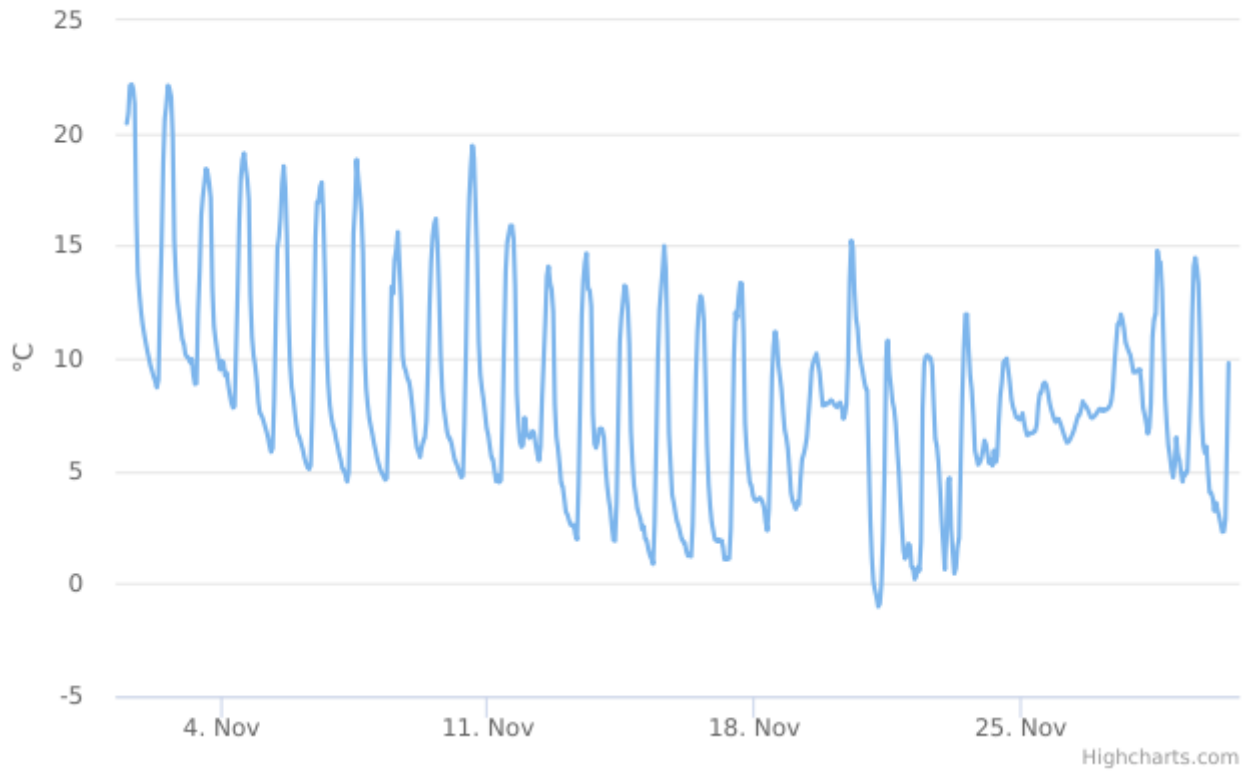

Report

Temperatura

Dispositivo: MTX - Centralina Barzana
Indicatore: Temperatura
Unità di Misura: °C
Punto (geographic WGS84): 9.568667 | 45.734493

Dati di base

Intervallo Temporale Totale: Mercoledì 15 Maggio 2019 14:00:00 - Sabato 04 Gennaio 2025 11:00:00

Minimo Assoluto: -5.28 °C

Massimo Assoluto: 39.16 °C

Media Assoluta: 14.6345105348 °C

Campione Totale: 43999

Dati dell'analisi

Intervallo Temporale t0: Venerdì 01 Novembre 2024 12:00:00

Intervallo Temporale t1: Sabato 30 Novembre 2024 11:00:00

Valore minimo: -1.02 °C

Valore massimo: 22.16 °C

Elementi: 696

Temperature

Data/Ora Locale	°C	Valido
Venerdì 01 Novembre 2024 12:00:00	20,43	ok
Venerdì 01 Novembre 2024 13:00:00	20,87	ok
Venerdì 01 Novembre 2024 14:00:00	22,11	ok
Venerdì 01 Novembre 2024 15:00:00	22,16	ok
Venerdì 01 Novembre 2024 16:00:00	21,98	ok
Venerdì 01 Novembre 2024 17:00:00	21,29	ok
Venerdì 01 Novembre 2024 18:00:00	16,36	ok
Venerdì 01 Novembre 2024 19:00:00	13,79	ok
Venerdì 01 Novembre 2024 20:00:00	12,85	ok
Venerdì 01 Novembre 2024 21:00:00	12,09	ok
Venerdì 01 Novembre 2024 22:00:00	11,51	ok
Venerdì 01 Novembre 2024 23:00:00	11,08	ok
Sabato 02 Novembre 2024 00:00:00	10,69	ok
Sabato 02 Novembre 2024 01:00:00	10,32	ok
Sabato 02 Novembre 2024 02:00:00	10,00	ok
Sabato 02 Novembre 2024 03:00:00	9,66	ok
Sabato 02 Novembre 2024 04:00:00	9,44	ok
Sabato 02 Novembre 2024 05:00:00	9,18	ok
Sabato 02 Novembre 2024 06:00:00	8,99	ok
Sabato 02 Novembre 2024 07:00:00	8,71	ok
Sabato 02 Novembre 2024 08:00:00	9,05	ok
Sabato 02 Novembre 2024 09:00:00	12,47	ok
Sabato 02 Novembre 2024 10:00:00	15,15	ok