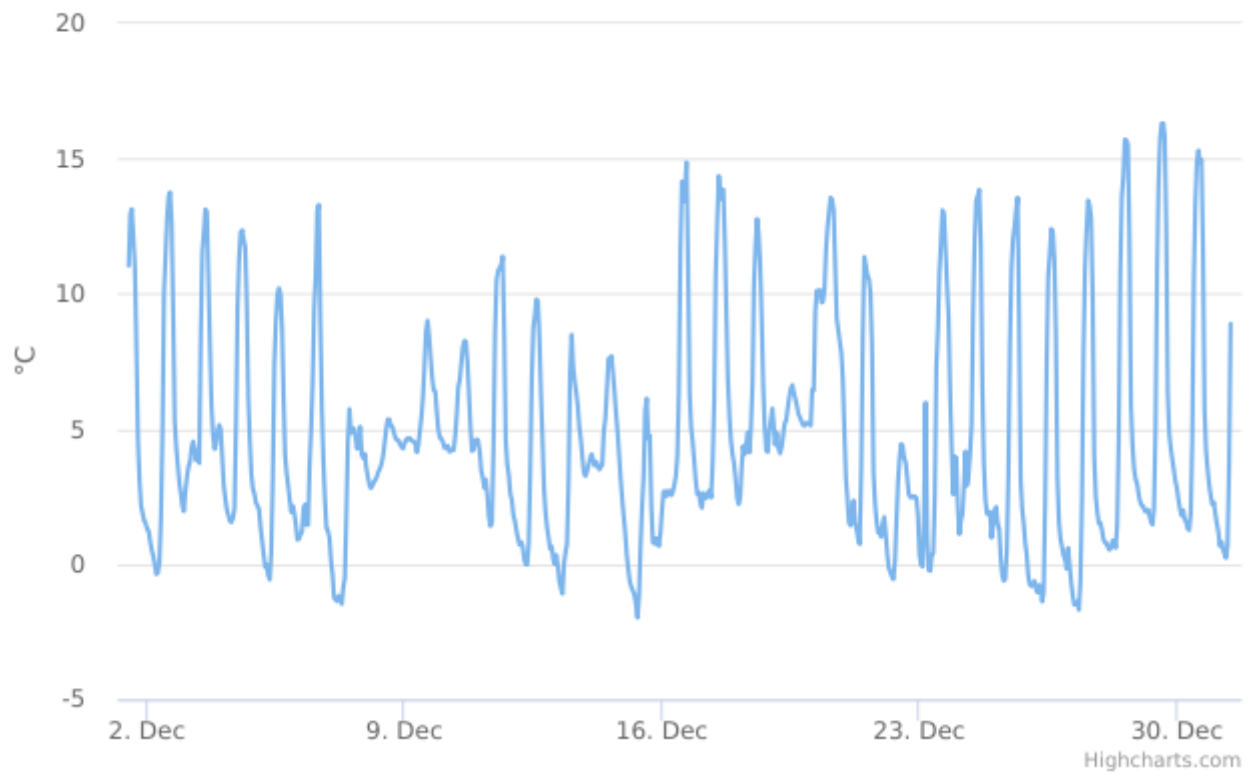

Report

Temperatura

Dispositivo: MTX - Centralina Barzana
Indicatore: Temperatura
Unità di Misura: °C
Punto (geographic WGS84): 9.568667 | 45.734493

Dati di base

Intervallo Temporale Totale: Mercoledì 15 Maggio 2019 14:00:00 - Sabato 11 Gennaio 2025 11:00:00

Minimo Assoluto: -5.28 °C

Massimo Assoluto: 39.16 °C

Media Assoluta: 14.596747198 °C

Campione Totale: 44167

Dati dell'analisi

Intervallo Temporale t0: Domenica 01 Dicembre 2024 12:00:00

Intervallo Temporale t1: Martedì 31 Dicembre 2024 11:00:00

Valore minimo: -1.98 °C

Valore massimo: 16.3 °C

Elementi: 720

Temperature

Data/Ora Locale	°C	Valido
Domenica 01 Dicembre 2024 12:00:00	11,04	ok
Domenica 01 Dicembre 2024 13:00:00	12,95	ok
Domenica 01 Dicembre 2024 14:00:00	13,13	ok
Domenica 01 Dicembre 2024 15:00:00	12,10	ok
Domenica 01 Dicembre 2024 16:00:00	11,00	ok
Domenica 01 Dicembre 2024 17:00:00	8,11	ok
Domenica 01 Dicembre 2024 18:00:00	4,63	ok
Domenica 01 Dicembre 2024 19:00:00	3,13	ok
Domenica 01 Dicembre 2024 20:00:00	2,16	ok
Domenica 01 Dicembre 2024 21:00:00	1,89	ok
Domenica 01 Dicembre 2024 22:00:00	1,61	ok
Domenica 01 Dicembre 2024 23:00:00	1,51	ok
Lunedì 02 Dicembre 2024 00:00:00	1,30	ok
Lunedì 02 Dicembre 2024 01:00:00	1,22	ok
Lunedì 02 Dicembre 2024 02:00:00	0,84	ok
Lunedì 02 Dicembre 2024 03:00:00	0,52	ok
Lunedì 02 Dicembre 2024 04:00:00	0,30	ok
Lunedì 02 Dicembre 2024 05:00:00	-0,01	ok
Lunedì 02 Dicembre 2024 06:00:00	-0,37	ok
Lunedì 02 Dicembre 2024 07:00:00	-0,32	ok
Lunedì 02 Dicembre 2024 08:00:00	0,05	ok
Lunedì 02 Dicembre 2024 09:00:00	1,65	ok
Lunedì 02 Dicembre 2024 10:00:00	4,78	ok