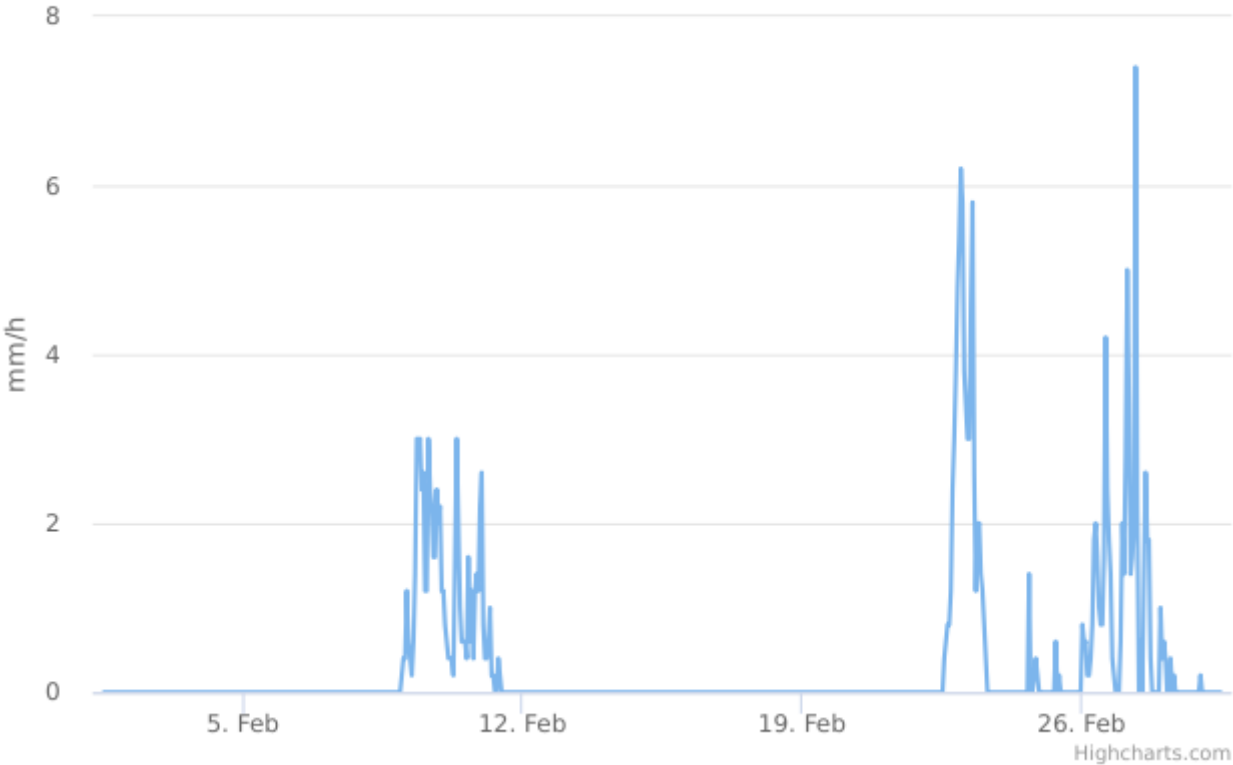

Report

Precipitazioni

Dispositivo: MTX - Centralina Barzana
Indicatore: Precipitazioni
Unità di Misura: mm/h
Punto (geographic WGS84): 9.568667 | 45.734493

Dati di base

Intervallo Temporale Totale: Mercoledì 15 Maggio 2019 14:00:00 - Lunedì 29 Aprile 2024 22:00:00

Valore minimo: 0.0 mm/h

Valore massimo: 7.4 mm/h

Elementi: 672

Precipitazione

Precipitazione cumulata

| Data/Ora Locale | mm/h | Valido |
|-----------------------------------|------|--------|
| Giovedì 01 Febbraio 2024 12:00:00 | 0,00 | ok |
| Giovedì 01 Febbraio 2024 13:00:00 | 0,00 | ok |
| Giovedì 01 Febbraio 2024 14:00:00 | 0,00 | ok |
| Giovedì 01 Febbraio 2024 15:00:00 | 0,00 | ok |
| Giovedì 01 Febbraio 2024 16:00:00 | 0,00 | ok |
| Giovedì 01 Febbraio 2024 17:00:00 | 0,00 | ok |
| Giovedì 01 Febbraio 2024 18:00:00 | 0,00 | ok |
| Giovedì 01 Febbraio 2024 19:00:00 | 0,00 | ok |
| Giovedì 01 Febbraio 2024 20:00:00 | 0,00 | ok |
| Giovedì 01 Febbraio 2024 21:00:00 | 0,00 | ok |
| Giovedì 01 Febbraio 2024 22:00:00 | 0,00 | ok |
| Giovedì 01 Febbraio 2024 23:00:00 | 0,00 | ok |
| Venerdì 02 Febbraio 2024 00:00:00 | 0,00 | ok |
| Venerdì 02 Febbraio 2024 01:00:00 | 0,00 | ok |
| Venerdì 02 Febbraio 2024 02:00:00 | 0,00 | ok |
| Venerdì 02 Febbraio 2024 03:00:00 | 0,00 | ok |
| Venerdì 02 Febbraio 2024 04:00:00 | 0,00 | ok |
| Venerdì 02 Febbraio 2024 05:00:00 | 0,00 | ok |
| Venerdì 02 Febbraio 2024 06:00:00 | 0,00 | ok |
| Venerdì 02 Febbraio 2024 07:00:00 | 0,00 | ok |
| Venerdì 02 Febbraio 2024 08:00:00 | 0,00 | ok |
| Venerdì 02 Febbraio 2024 09:00:00 | 0,00 | ok |
| Venerdì 02 Febbraio 2024 10:00:00 | 0,00 | ok |