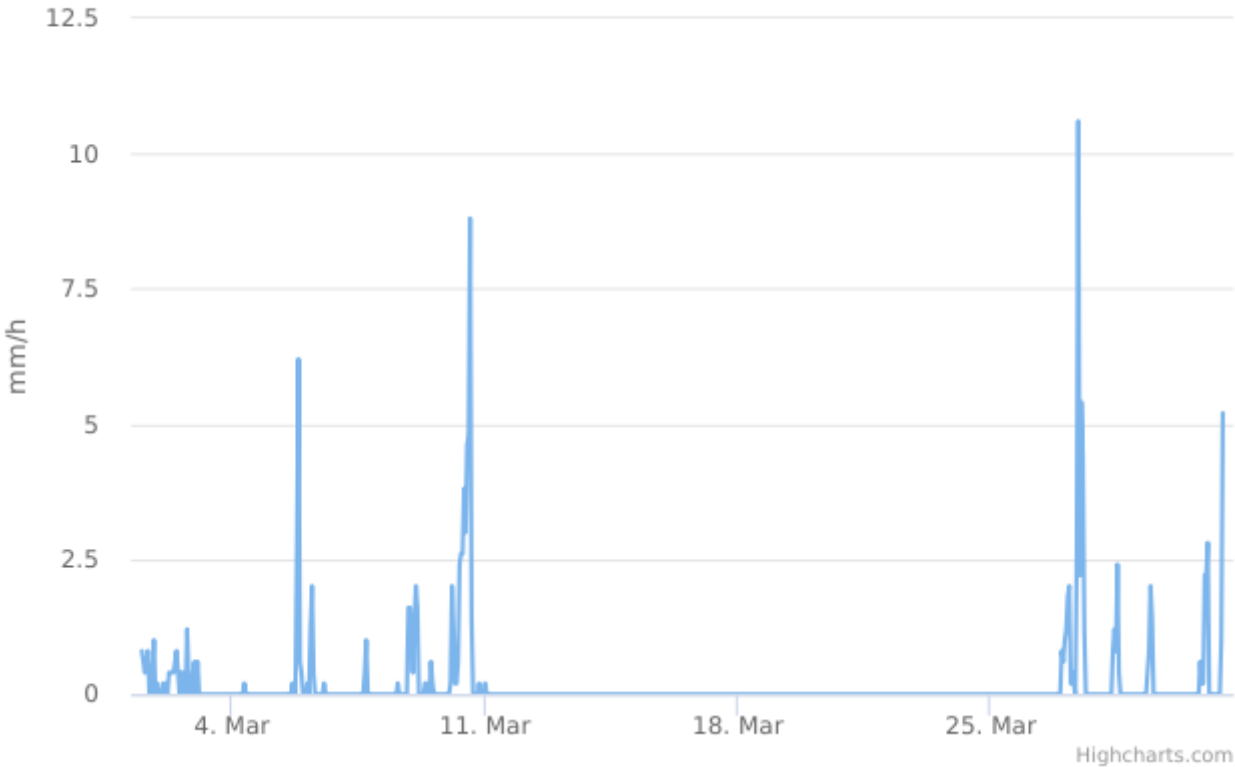

## Dati dell'analisi

**Intervallo Temporale t0:** Venerdì 01 Marzo 2024 12:00:00

**Intervallo Temporale t1:** Domenica 31 Marzo 2024 11:00:00

**Valore minimo:** 0.0 mm/h

**Valore massimo:** 10.6 mm/h

**Elementi:** 719

### Precipitazione cumulata

Data/Ora Locale	mm/h	Valido
Venerdì 01 Marzo 2024 12:00:00	0,80	ok
Venerdì 01 Marzo 2024 13:00:00	0,60	ok
Venerdì 01 Marzo 2024 14:00:00	0,40	ok
Venerdì 01 Marzo 2024 15:00:00	0,60	ok
Venerdì 01 Marzo 2024 16:00:00	0,80	ok
Venerdì 01 Marzo 2024 17:00:00	0,00	ok
Venerdì 01 Marzo 2024 18:00:00	0,00	ok
Venerdì 01 Marzo 2024 19:00:00	0,40	ok
Venerdì 01 Marzo 2024 20:00:00	1,00	ok
Venerdì 01 Marzo 2024 21:00:00	0,00	ok
Venerdì 01 Marzo 2024 22:00:00	0,20	ok
Venerdì 01 Marzo 2024 23:00:00	0,00	ok
Sabato 02 Marzo 2024 00:00:00	0,00	ok
Sabato 02 Marzo 2024 01:00:00	0,00	ok
Sabato 02 Marzo 2024 02:00:00	0,20	ok
Sabato 02 Marzo 2024 03:00:00	0,00	ok
Sabato 02 Marzo 2024 04:00:00	0,20	ok
Sabato 02 Marzo 2024 05:00:00	0,00	ok
Sabato 02 Marzo 2024 06:00:00	0,40	ok
Sabato 02 Marzo 2024 07:00:00	0,40	ok
Sabato 02 Marzo 2024 08:00:00	0,40	ok
Sabato 02 Marzo 2024 09:00:00	0,40	ok
Sabato 02 Marzo 2024 10:00:00	0,60	ok