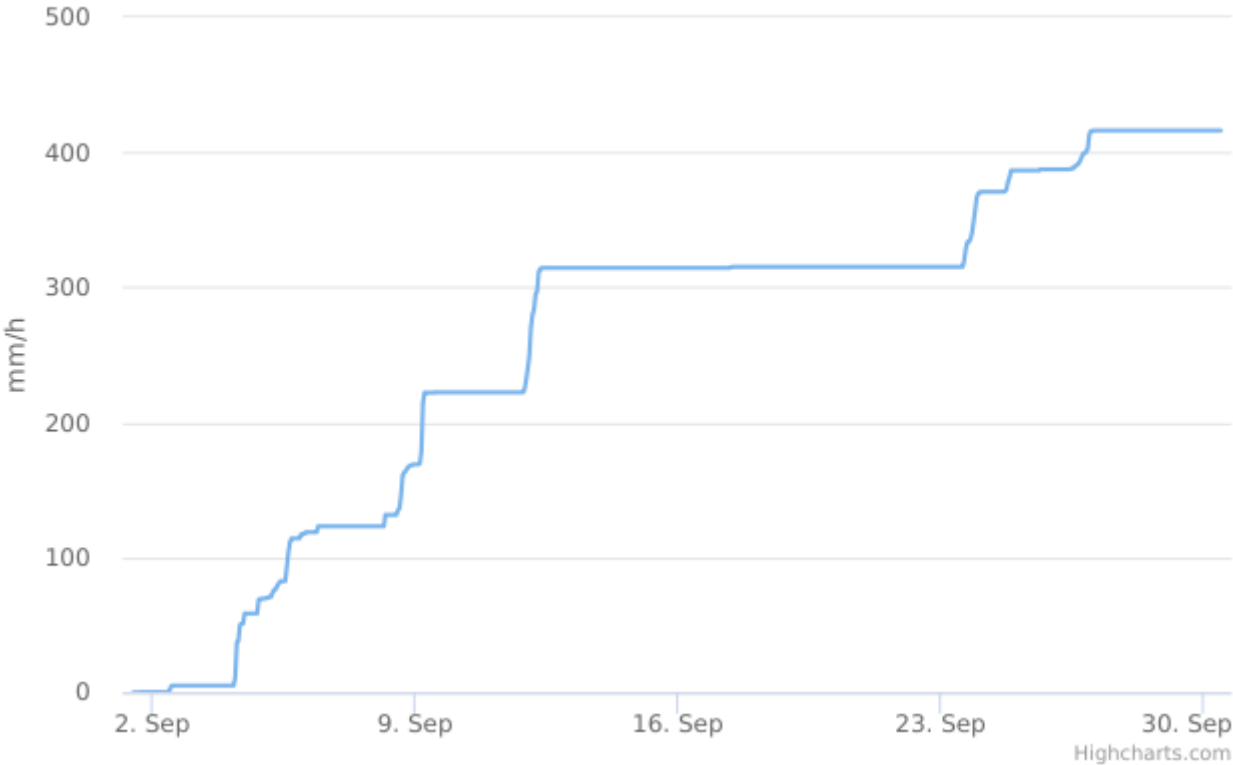

Valore minimo: 0.0 mm/h

Valore massimo: 36.2 mm/h

Elementi: 696

Precipitazione

Precipitazione cumulata

Data/Ora Locale	mm/h	Valido
Domenica 01 Settembre 2024 12:00:00	0,00	ok
Domenica 01 Settembre 2024 13:00:00	0,00	ok
Domenica 01 Settembre 2024 14:00:00	0,00	ok
Domenica 01 Settembre 2024 15:00:00	0,00	ok
Domenica 01 Settembre 2024 16:00:00	0,00	ok
Domenica 01 Settembre 2024 17:00:00	0,00	ok
Domenica 01 Settembre 2024 18:00:00	0,20	ok
Domenica 01 Settembre 2024 19:00:00	0,00	ok
Domenica 01 Settembre 2024 20:00:00	0,00	ok
Domenica 01 Settembre 2024 21:00:00	0,00	ok
Domenica 01 Settembre 2024 22:00:00	0,00	ok
Domenica 01 Settembre 2024 23:00:00	0,00	ok
Lunedì 02 Settembre 2024 00:00:00	0,00	ok
Lunedì 02 Settembre 2024 01:00:00	0,00	ok
Lunedì 02 Settembre 2024 02:00:00	0,00	ok
Lunedì 02 Settembre 2024 03:00:00	0,00	ok
Lunedì 02 Settembre 2024 04:00:00	0,00	ok
Lunedì 02 Settembre 2024 05:00:00	0,00	ok