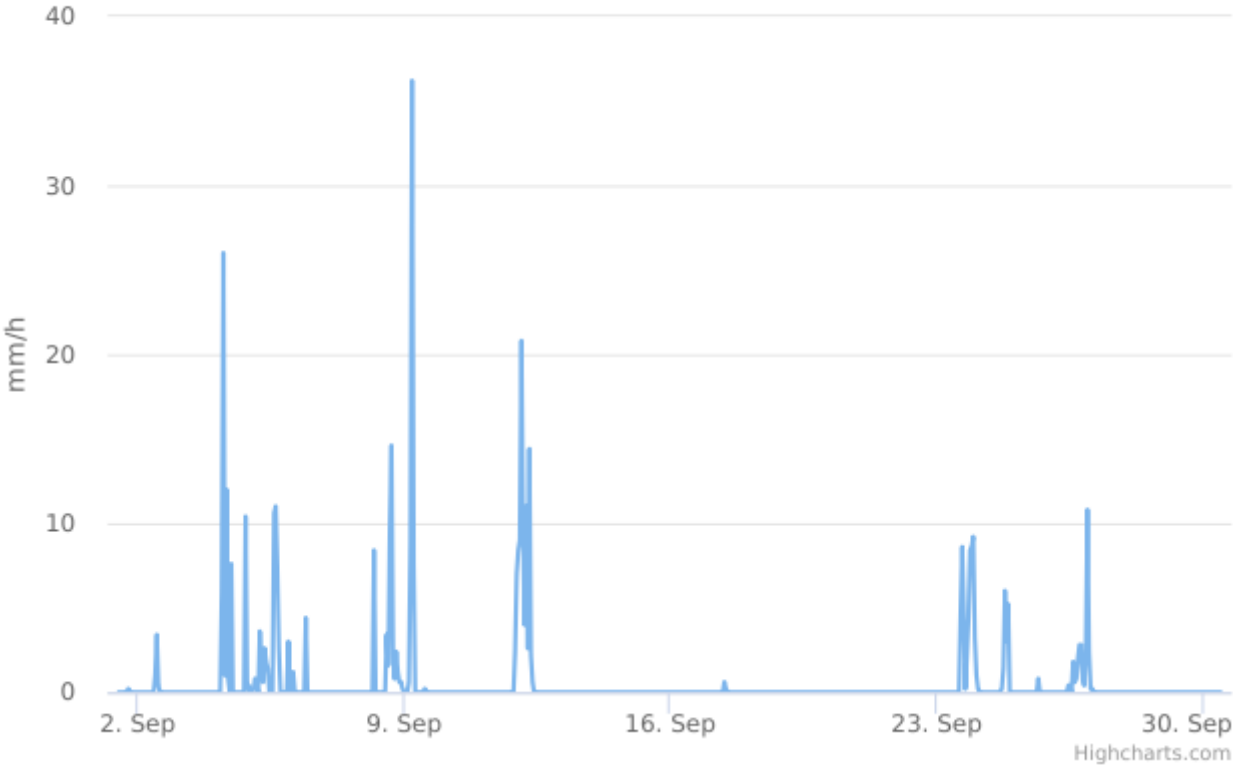

Report

Precipitazioni

Dispositivo: MTX - Centralina Barzana
Indicatore: Precipitazioni
Unità di Misura: mm/h
Punto (geographic WGS84): 9.568667 | 45.734493

Dati di base

Intervallo Temporale Totale: Mercoledì 15 Maggio 2019 14:00:00 - Sabato 12 Ottobre 2024 10:00:00

Valore minimo: 0.0 mm/h

Valore massimo: 36.2 mm/h

Elementi: 696

Precipitazione

Precipitazione cumulata

Data/Ora Locale	mm/h	Valido
Domenica 01 Settembre 2024 12:00:00	0,00	ok
Domenica 01 Settembre 2024 13:00:00	0,00	ok
Domenica 01 Settembre 2024 14:00:00	0,00	ok
Domenica 01 Settembre 2024 15:00:00	0,00	ok
Domenica 01 Settembre 2024 16:00:00	0,00	ok
Domenica 01 Settembre 2024 17:00:00	0,00	ok
Domenica 01 Settembre 2024 18:00:00	0,20	ok
Domenica 01 Settembre 2024 19:00:00	0,00	ok
Domenica 01 Settembre 2024 20:00:00	0,00	ok
Domenica 01 Settembre 2024 21:00:00	0,00	ok
Domenica 01 Settembre 2024 22:00:00	0,00	ok
Domenica 01 Settembre 2024 23:00:00	0,00	ok
Lunedì 02 Settembre 2024 00:00:00	0,00	ok
Lunedì 02 Settembre 2024 01:00:00	0,00	ok
Lunedì 02 Settembre 2024 02:00:00	0,00	ok
Lunedì 02 Settembre 2024 03:00:00	0,00	ok
Lunedì 02 Settembre 2024 04:00:00	0,00	ok
Lunedì 02 Settembre 2024 05:00:00	0,00	ok