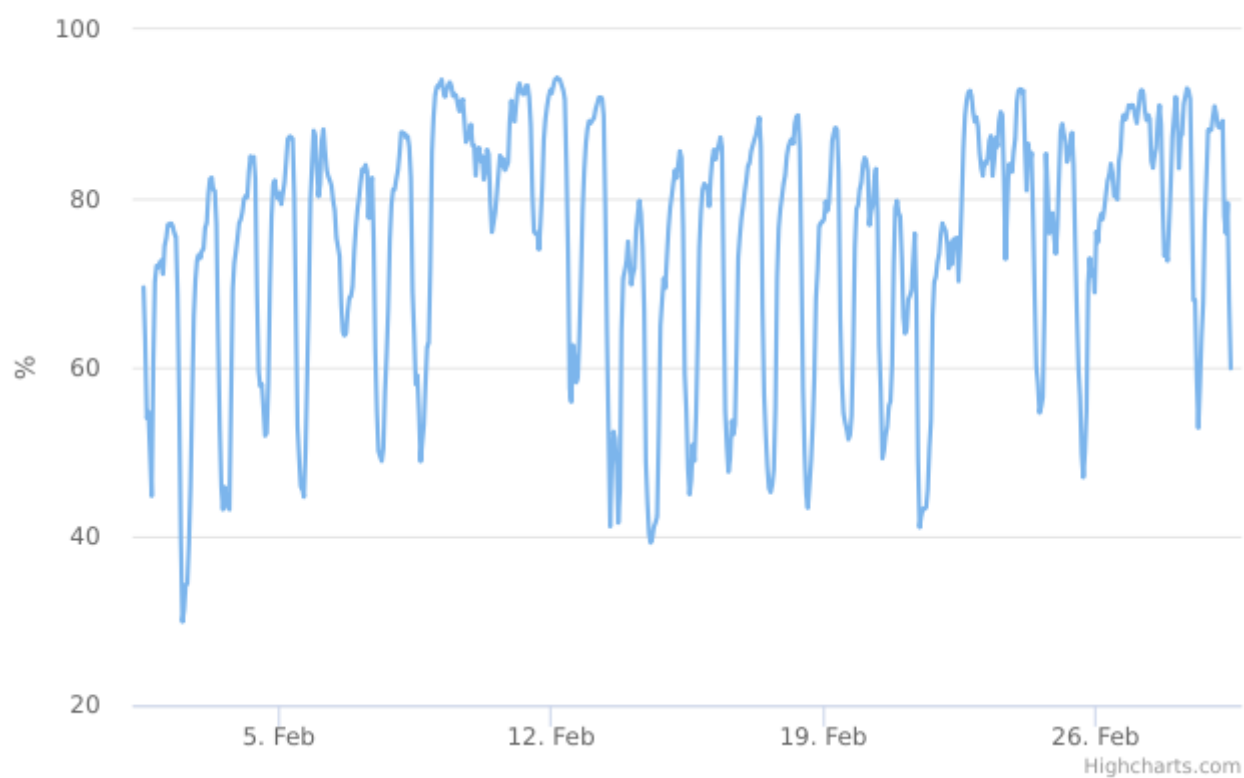

Valore minimo: 29.89 %

Valore massimo: 94.23 %

Elementi: 672

Relative Humidity

Data/Ora Locale	%	Valido
Giovedì 01 Febbraio 2024 12:00:00	69,48	ok
Giovedì 01 Febbraio 2024 13:00:00	63,18	ok
Giovedì 01 Febbraio 2024 14:00:00	54,00	ok
Giovedì 01 Febbraio 2024 15:00:00	54,72	ok
Giovedì 01 Febbraio 2024 16:00:00	49,94	ok
Giovedì 01 Febbraio 2024 17:00:00	44,78	ok
Giovedì 01 Febbraio 2024 18:00:00	60,54	ok
Giovedì 01 Febbraio 2024 19:00:00	70,18	ok
Giovedì 01 Febbraio 2024 20:00:00	71,99	ok
Giovedì 01 Febbraio 2024 21:00:00	71,85	ok
Giovedì 01 Febbraio 2024 22:00:00	72,40	ok
Giovedì 01 Febbraio 2024 23:00:00	72,67	ok
Venerdì 02 Febbraio 2024 00:00:00	71,06	ok
Venerdì 02 Febbraio 2024 01:00:00	74,44	ok
Venerdì 02 Febbraio 2024 02:00:00	75,26	ok
Venerdì 02 Febbraio 2024 03:00:00	76,88	ok
Venerdì 02 Febbraio 2024 04:00:00	76,89	ok
Venerdì 02 Febbraio 2024 05:00:00	77,04	ok
Venerdì 02 Febbraio 2024 06:00:00	76,71	ok
Venerdì 02 Febbraio 2024 07:00:00	75,84	ok
Venerdì 02 Febbraio 2024 08:00:00	75,49	ok
Venerdì 02 Febbraio 2024 09:00:00	68,67	ok
Venerdì 02 Febbraio 2024 10:00:00	55,97	ok