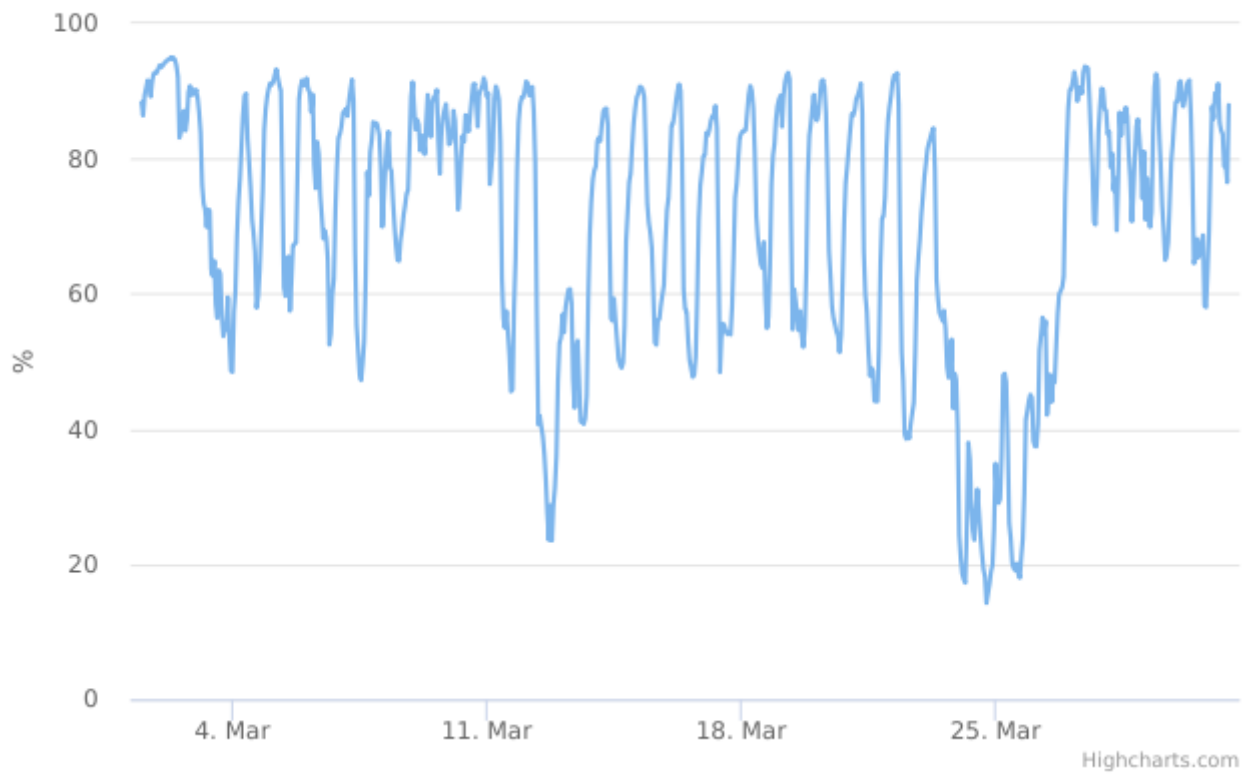

## Dati dell'analisi

**Intervallo Temporale t0:** Venerdì 01 Marzo 2024 12:00:00

**Intervallo Temporale t1:** Domenica 31 Marzo 2024 11:00:00

**Valore minimo:** 14.25 %

**Valore massimo:** 94.95 %

**Elementi:** 719

# Relative Humidity

Data/Ora Locale	%	Valido
Venerdì 01 Marzo 2024 12:00:00	88,30	ok
Venerdì 01 Marzo 2024 13:00:00	86,39	ok
Venerdì 01 Marzo 2024 14:00:00	89,38	ok
Venerdì 01 Marzo 2024 15:00:00	90,45	ok
Venerdì 01 Marzo 2024 16:00:00	91,56	ok
Venerdì 01 Marzo 2024 17:00:00	91,00	ok
Venerdì 01 Marzo 2024 18:00:00	89,20	ok
Venerdì 01 Marzo 2024 19:00:00	91,46	ok
Venerdì 01 Marzo 2024 20:00:00	92,55	ok
Venerdì 01 Marzo 2024 21:00:00	92,75	ok
Venerdì 01 Marzo 2024 22:00:00	92,72	ok
Venerdì 01 Marzo 2024 23:00:00	93,29	ok
Sabato 02 Marzo 2024 00:00:00	93,81	ok
Sabato 02 Marzo 2024 01:00:00	93,51	ok
Sabato 02 Marzo 2024 02:00:00	93,77	ok
Sabato 02 Marzo 2024 03:00:00	94,14	ok
Sabato 02 Marzo 2024 04:00:00	94,37	ok
Sabato 02 Marzo 2024 05:00:00	94,58	ok
Sabato 02 Marzo 2024 06:00:00	94,68	ok
Sabato 02 Marzo 2024 07:00:00	94,88	ok
Sabato 02 Marzo 2024 08:00:00	94,95	ok
Sabato 02 Marzo 2024 09:00:00	94,90	ok
Sabato 02 Marzo 2024 10:00:00	94,66	ok