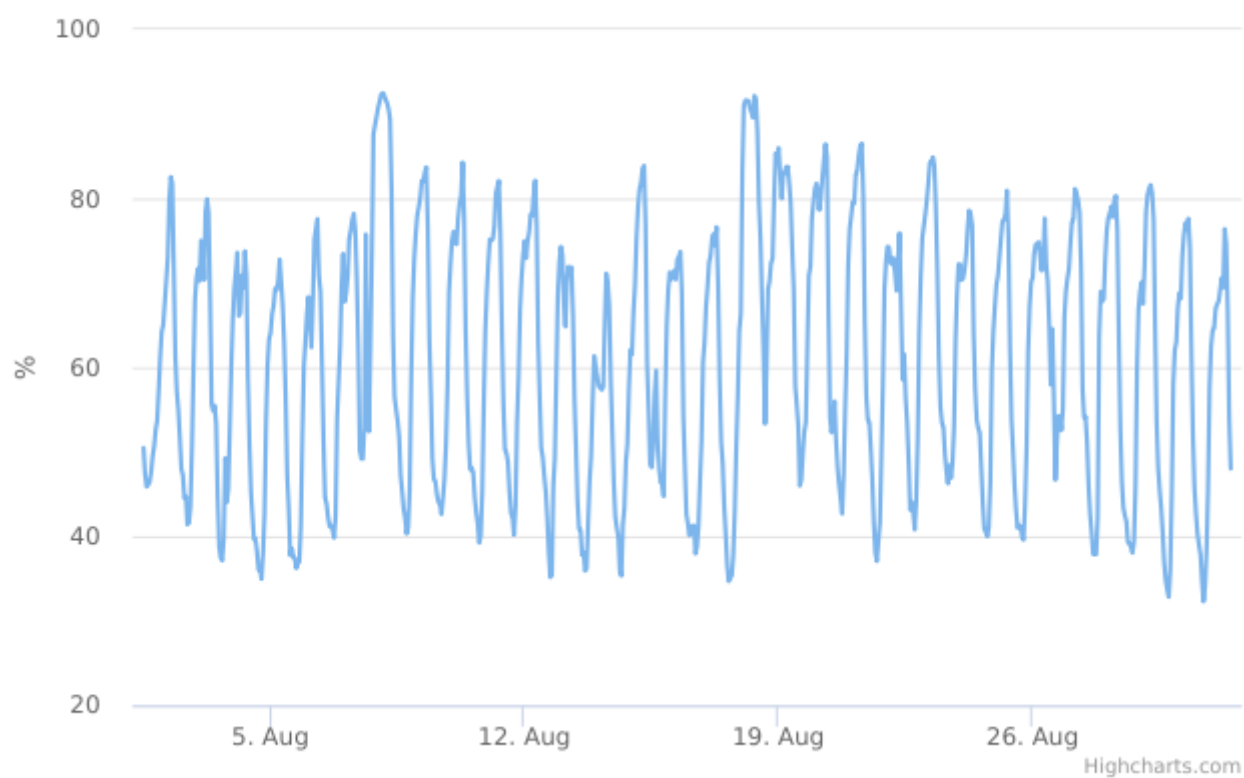

Valore minimo: 32.3 %

Valore massimo: 92.46 %

Elementi: 720

Relative Humidity

Data/Ora Locale	%	Valido
Giovedì 01 Agosto 2024 12:00:00	50,46	ok
Giovedì 01 Agosto 2024 13:00:00	47,35	ok
Giovedì 01 Agosto 2024 14:00:00	45,88	ok
Giovedì 01 Agosto 2024 15:00:00	46,08	ok
Giovedì 01 Agosto 2024 16:00:00	46,42	ok
Giovedì 01 Agosto 2024 17:00:00	47,59	ok
Giovedì 01 Agosto 2024 18:00:00	49,48	ok
Giovedì 01 Agosto 2024 19:00:00	50,63	ok
Giovedì 01 Agosto 2024 20:00:00	52,61	ok
Giovedì 01 Agosto 2024 21:00:00	53,66	ok
Giovedì 01 Agosto 2024 22:00:00	57,20	ok
Giovedì 01 Agosto 2024 23:00:00	61,24	ok
Venerdì 02 Agosto 2024 00:00:00	64,24	ok
Venerdì 02 Agosto 2024 01:00:00	65,00	ok
Venerdì 02 Agosto 2024 02:00:00	67,61	ok
Venerdì 02 Agosto 2024 03:00:00	70,22	ok
Venerdì 02 Agosto 2024 04:00:00	72,91	ok
Venerdì 02 Agosto 2024 05:00:00	79,75	ok
Venerdì 02 Agosto 2024 06:00:00	82,53	ok
Venerdì 02 Agosto 2024 07:00:00	81,74	ok
Venerdì 02 Agosto 2024 08:00:00	71,61	ok
Venerdì 02 Agosto 2024 09:00:00	61,32	ok
Venerdì 02 Agosto 2024 10:00:00	57,15	ok