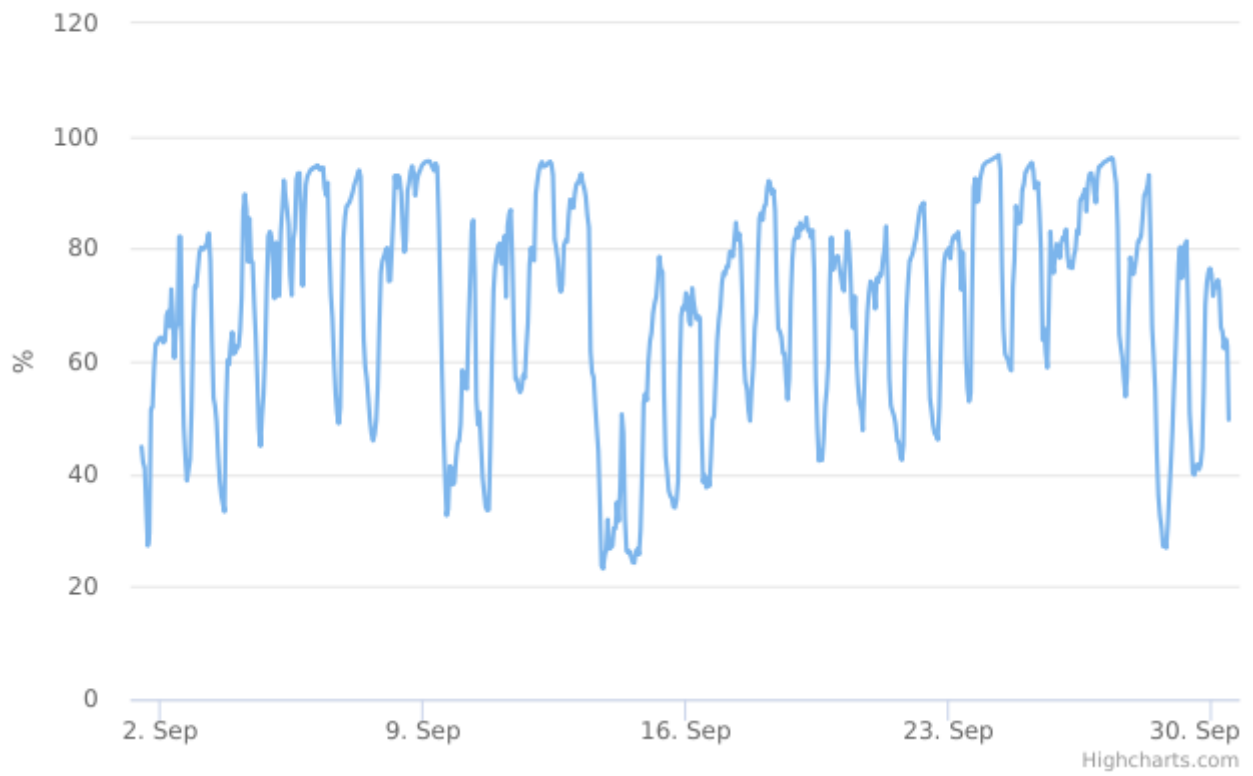

Relative Humidity