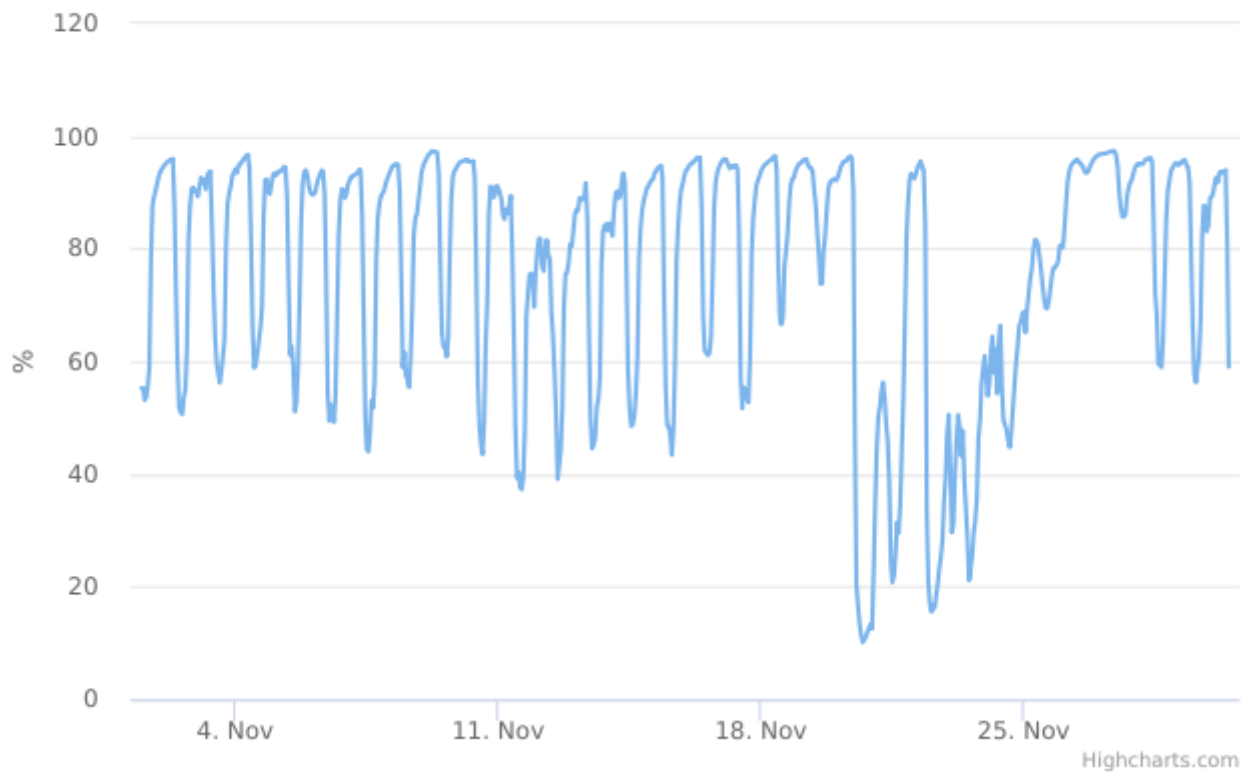

Valore minimo: 10.12 %

Valore massimo: 97.34 %

Elementi: 696

Relative Humidity

Data/Ora Locale	%	Valido
Venerdì 01 Novembre 2024 12:00:00	55,25	ok
Venerdì 01 Novembre 2024 13:00:00	55,26	ok
Venerdì 01 Novembre 2024 14:00:00	53,14	ok
Venerdì 01 Novembre 2024 15:00:00	53,61	ok
Venerdì 01 Novembre 2024 16:00:00	55,66	ok
Venerdì 01 Novembre 2024 17:00:00	58,95	ok
Venerdì 01 Novembre 2024 18:00:00	77,98	ok
Venerdì 01 Novembre 2024 19:00:00	87,82	ok
Venerdì 01 Novembre 2024 20:00:00	89,26	ok
Venerdì 01 Novembre 2024 21:00:00	90,33	ok
Venerdì 01 Novembre 2024 22:00:00	91,67	ok
Venerdì 01 Novembre 2024 23:00:00	92,80	ok
Sabato 02 Novembre 2024 00:00:00	93,76	ok
Sabato 02 Novembre 2024 01:00:00	94,14	ok
Sabato 02 Novembre 2024 02:00:00	94,59	ok
Sabato 02 Novembre 2024 03:00:00	94,96	ok
Sabato 02 Novembre 2024 04:00:00	95,26	ok
Sabato 02 Novembre 2024 05:00:00	95,55	ok
Sabato 02 Novembre 2024 06:00:00	95,71	ok
Sabato 02 Novembre 2024 07:00:00	95,85	ok
Sabato 02 Novembre 2024 08:00:00	95,95	ok
Sabato 02 Novembre 2024 09:00:00	87,97	ok
Sabato 02 Novembre 2024 10:00:00	72,26	ok