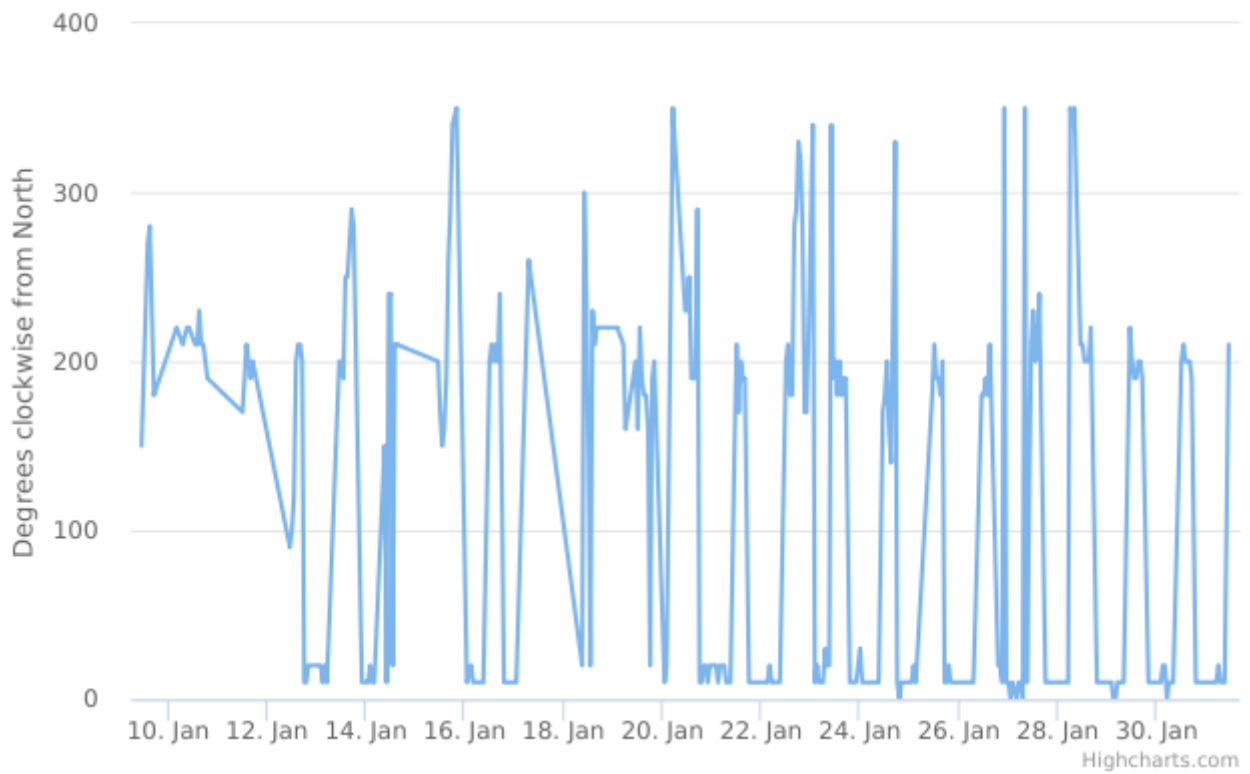

Wind Direction