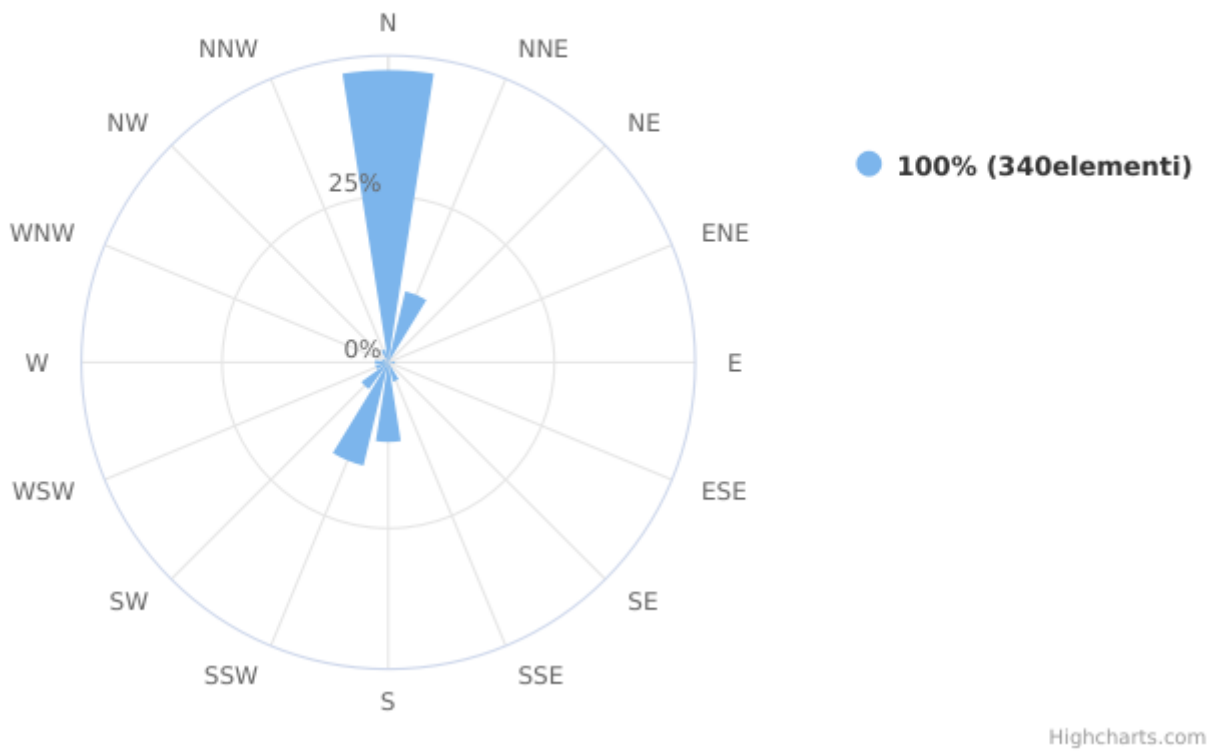

Rosa dei venti