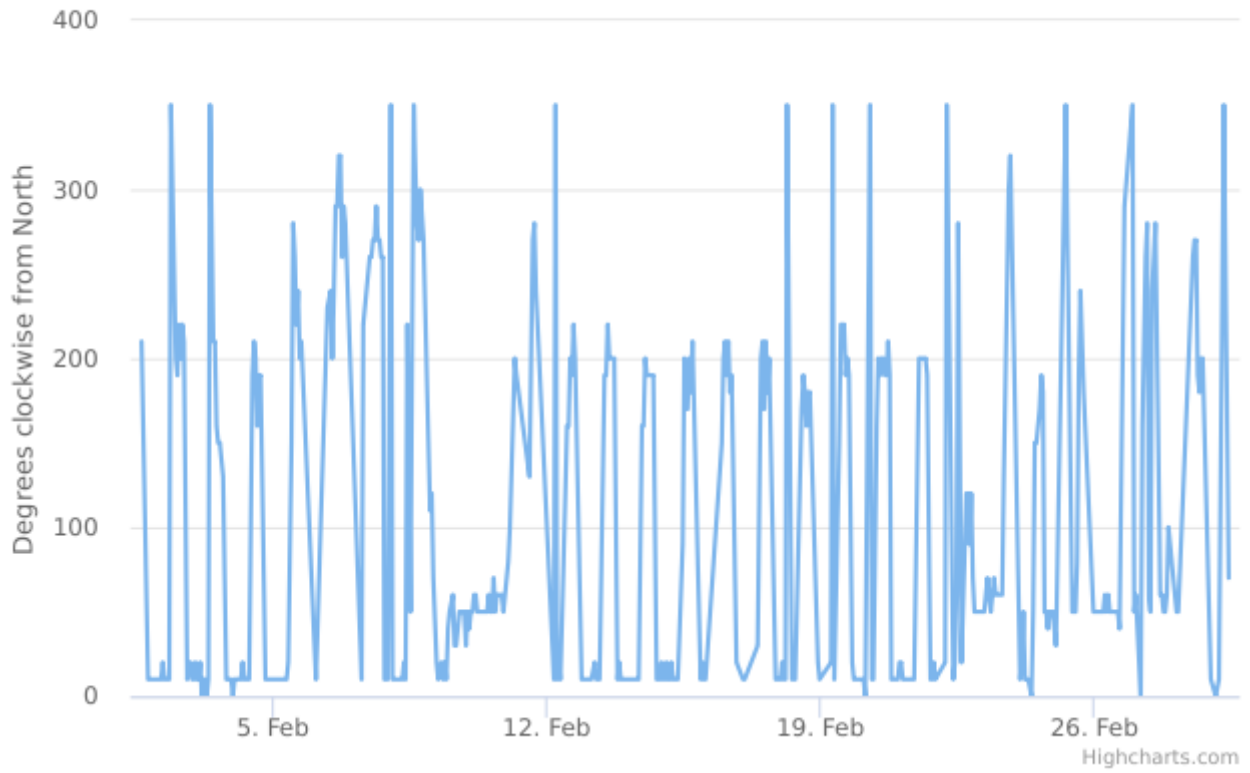

Report

Direzione del vento

Dispositivo: MTX - Centralina Barzana
Indicatore: Direzione del vento
Unità di Misura: Degrees clockwise from North
Punto (geographic WGS84): 9.568667 | 45.734493

Dati di base

Intervallo Temporale Totale: Mercoledì 15 Maggio 2019 14:00:00 - Lunedì 29 Aprile 2024 22:00:00

Minimo Assoluto: 0.0 Degrees clockwise from North

Massimo Assoluto: 350.0 Degrees clockwise from North

Media Assoluta: 123.334219799 Degrees clockwise from North

Campione Totale: 38940

Dati dell'analisi

Intervallo Temporale t0: Giovedì 01 Febbraio 2024 15:00:00

Intervallo Temporale t1: Giovedì 29 Febbraio 2024 10:00:00

Valore minimo: 0.0 Degrees clockwise from North

Valore massimo: 350.0 Degrees clockwise from North

Elementi: 672

Wind Direction

Rosa dei venti

Rosa dei venti (classi di velocità)

Highcharts.com

Data/Ora Locale	Degrees clockwise from North	Valido
Giovedì 01 Febbraio 2024 12:00:00		no
Giovedì 01 Febbraio 2024 13:00:00		no
Giovedì 01 Febbraio 2024 14:00:00		no
Giovedì 01 Febbraio 2024 15:00:00	210,00	ok
Giovedì 01 Febbraio 2024 16:00:00		no
Giovedì 01 Febbraio 2024 17:00:00		no
Giovedì 01 Febbraio 2024 18:00:00		no
Giovedì 01 Febbraio 2024 19:00:00	10,00	ok
Giovedì 01 Febbraio 2024 20:00:00	10,00	ok
Giovedì 01 Febbraio 2024 21:00:00	10,00	ok
Giovedì 01 Febbraio 2024 22:00:00	10,00	ok
Giovedì 01 Febbraio 2024 23:00:00	10,00	ok
Venerdì 02 Febbraio 2024 00:00:00	10,00	ok
Venerdì 02 Febbraio 2024 01:00:00	10,00	ok
Venerdì 02 Febbraio 2024 02:00:00	10,00	ok
Venerdì 02 Febbraio 2024 03:00:00	10,00	ok
Venerdì 02 Febbraio 2024 04:00:00	20,00	ok
Venerdì 02 Febbraio 2024 05:00:00	10,00	ok
Venerdì 02 Febbraio 2024 06:00:00	10,00	ok
Venerdì 02 Febbraio 2024 07:00:00	10,00	ok
Venerdì 02 Febbraio 2024 08:00:00	10,00	ok
Venerdì 02 Febbraio 2024 09:00:00	350,00	ok
Venerdì 02 Febbraio 2024 10:00:00		no