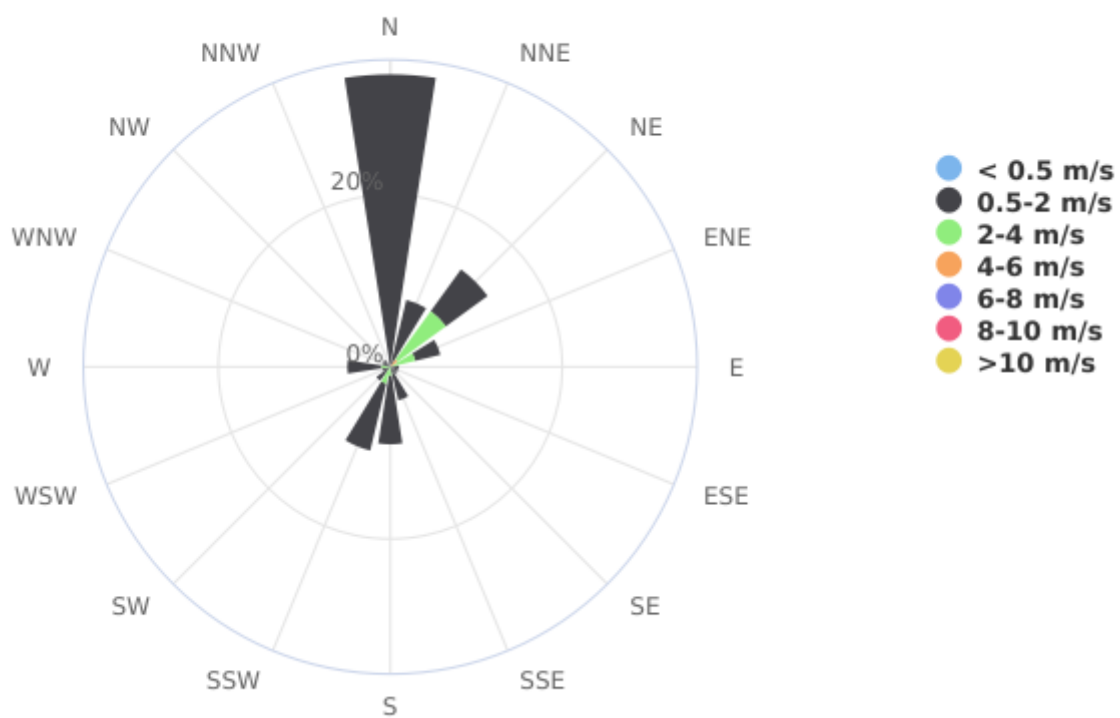

Report

Direzione del vento

Dispositivo: MTX - Centralina Barzana
Indicatore: Direzione del vento
Unità di Misura: Degrees clockwise from North
Punto (geographic WGS84): 9.568667 | 45.734493

Dati di base

Intervallo Temporale Totale: Mercoledì 15 Maggio 2019 14:00:00 - Lunedì 29 Aprile 2024 22:00:00

Intervallo Temporale t1: Giovedì 29 Febbraio 2024 10:00:00

Valore minimo: 0.0 Degrees clockwise from North

Valore massimo: 350.0 Degrees clockwise from North

Elementi: 672

Wind Direction

Rosa dei venti

Rosa dei venti (classi di velocità)

Highcharts.com

Data/Ora Locale	Degrees clockwise from North	Valido
Giovedì 01 Febbraio 2024 12:00:00		no
Giovedì 01 Febbraio 2024 13:00:00		no
Giovedì 01 Febbraio 2024 14:00:00		no
Giovedì 01 Febbraio 2024 15:00:00	210,00	ok
Giovedì 01 Febbraio 2024 16:00:00		no
Giovedì 01 Febbraio 2024 17:00:00		no
Giovedì 01 Febbraio 2024 18:00:00		no
Giovedì 01 Febbraio 2024 19:00:00	10,00	ok
Giovedì 01 Febbraio 2024 20:00:00	10,00	ok
Giovedì 01 Febbraio 2024 21:00:00	10,00	ok
Giovedì 01 Febbraio 2024 22:00:00	10,00	ok
Giovedì 01 Febbraio 2024 23:00:00	10,00	ok
Venerdì 02 Febbraio 2024 00:00:00	10,00	ok
Venerdì 02 Febbraio 2024 01:00:00	10,00	ok
Venerdì 02 Febbraio 2024 02:00:00	10,00	ok
Venerdì 02 Febbraio 2024 03:00:00	10,00	ok
Venerdì 02 Febbraio 2024 04:00:00	20,00	ok
Venerdì 02 Febbraio 2024 05:00:00	10,00	ok
Venerdì 02 Febbraio 2024 06:00:00	10,00	ok
Venerdì 02 Febbraio 2024 07:00:00	10,00	ok
Venerdì 02 Febbraio 2024 08:00:00	10,00	ok
Venerdì 02 Febbraio 2024 09:00:00	350,00	ok
Venerdì 02 Febbraio 2024 10:00:00		no