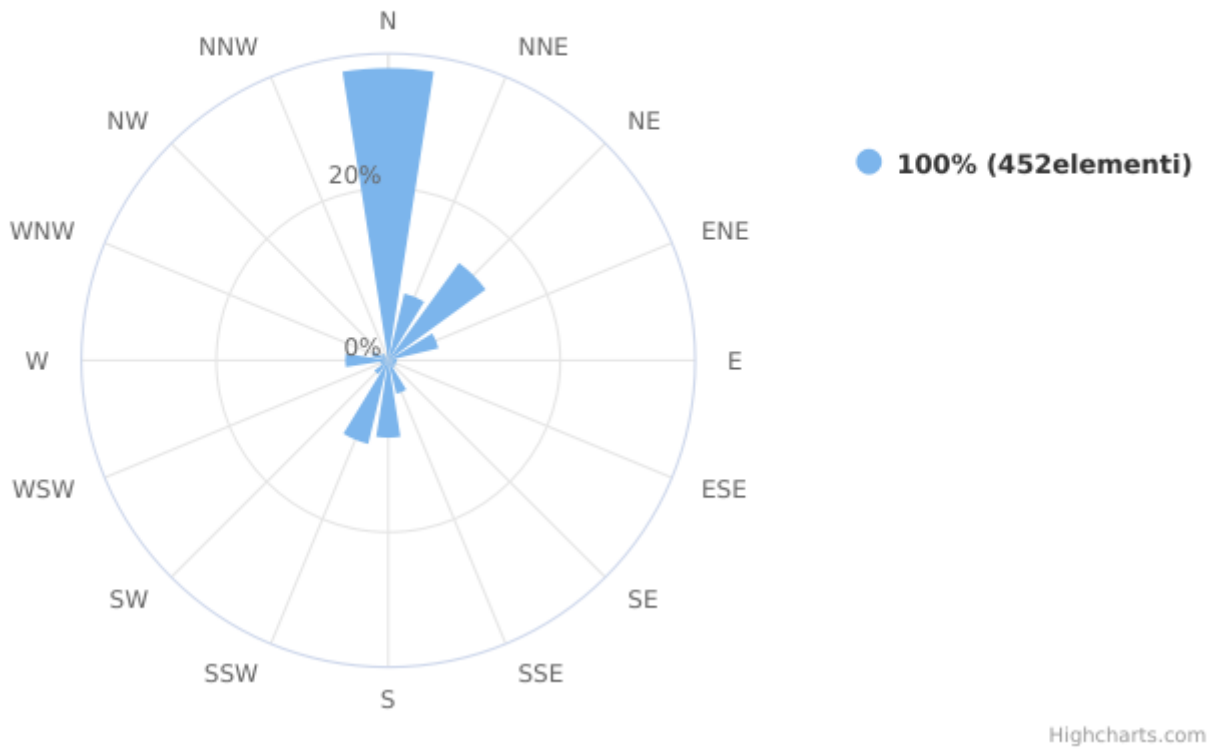

Report

Direzione del vento

Dispositivo: MTX - Centralina Barzana
Indicatore: Direzione del vento
Unità di Misura: Degrees clockwise from North
Punto (geographic WGS84): 9.568667 | 45.734493

Dati di base

Intervallo Temporale Totale: Mercoledì 15 Maggio 2019 14:00:00 - Lunedì 29 Aprile 2024 22:00:00

Minimo Assoluto: 0.0 Degrees clockwise from North

Massimo Assoluto: 350.0 Degrees clockwise from North

Media Assoluta: 123.334219799 Degrees clockwise from North

Campione Totale: 38940

Dati dell'analisi

Intervallo Temporale t0: Giovedì 01 Febbraio 2024 15:00:00

Intervallo Temporale t1: Giovedì 29 Febbraio 2024 10:00:00

Valore minimo: 0.0 Degrees clockwise from North

Valore massimo: 350.0 Degrees clockwise from North

Elementi: 672

Wind Direction

Rosa dei venti

Rosa dei venti (classi di velocità)

Highcharts.com

Data/Ora Locale	Degrees clockwise from North	Valido
Giovedì 01 Febbraio 2024 12:00:00		no
Giovedì 01 Febbraio 2024 13:00:00		no
Giovedì 01 Febbraio 2024 14:00:00		no
Giovedì 01 Febbraio 2024 15:00:00	210,00	ok
Giovedì 01 Febbraio 2024 16:00:00		no
Giovedì 01 Febbraio 2024 17:00:00		no
Giovedì 01 Febbraio 2024 18:00:00		no
Giovedì 01 Febbraio 2024 19:00:00	10,00	ok
Giovedì 01 Febbraio 2024 20:00:00	10,00	ok
Giovedì 01 Febbraio 2024 21:00:00	10,00	ok
Giovedì 01 Febbraio 2024 22:00:00	10,00	ok
Giovedì 01 Febbraio 2024 23:00:00	10,00	ok
Venerdì 02 Febbraio 2024 00:00:00	10,00	ok
Venerdì 02 Febbraio 2024 01:00:00	10,00	ok
Venerdì 02 Febbraio 2024 02:00:00	10,00	ok
Venerdì 02 Febbraio 2024 03:00:00	10,00	ok
Venerdì 02 Febbraio 2024 04:00:00	20,00	ok
Venerdì 02 Febbraio 2024 05:00:00	10,00	ok
Venerdì 02 Febbraio 2024 06:00:00	10,00	ok
Venerdì 02 Febbraio 2024 07:00:00	10,00	ok
Venerdì 02 Febbraio 2024 08:00:00	10,00	ok
Venerdì 02 Febbraio 2024 09:00:00	350,00	ok
Venerdì 02 Febbraio 2024 10:00:00		no