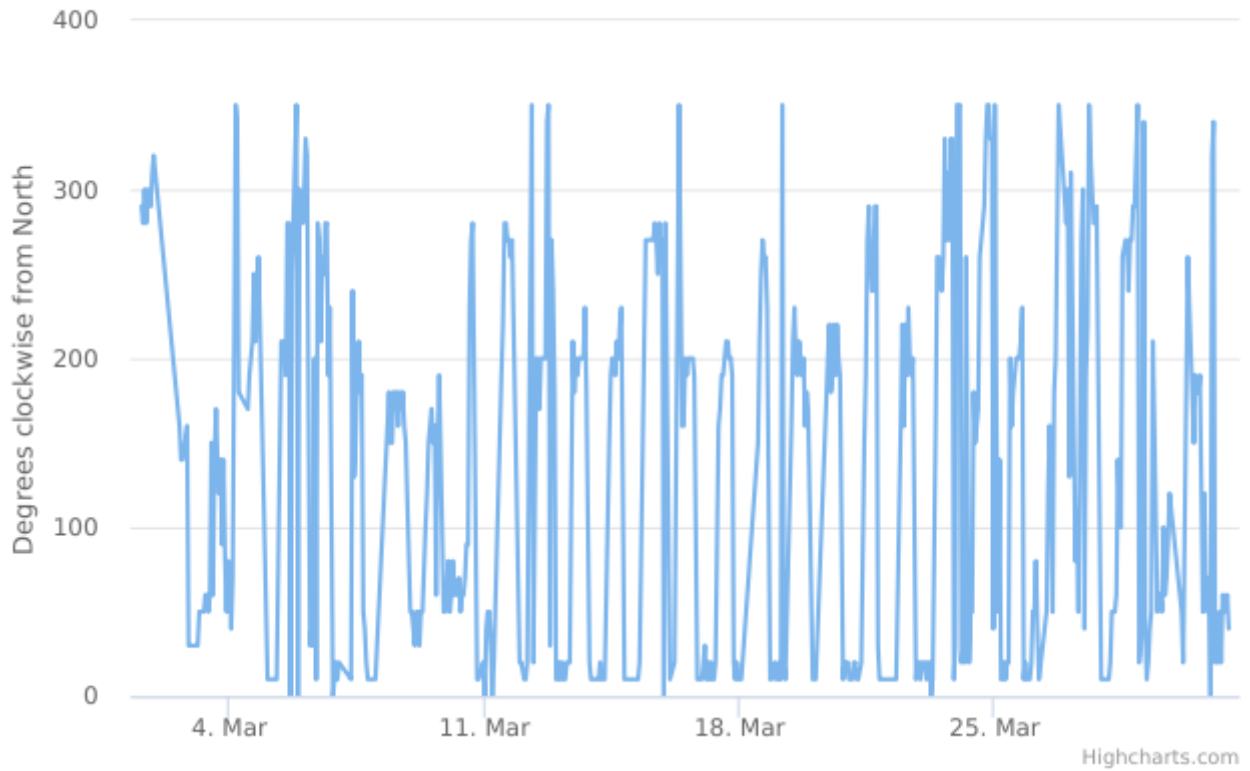

Report

Direzione del vento

Dispositivo: MTX - Centralina Barzana
Indicatore: Direzione del vento
Unità di Misura: Degrees clockwise from North
Punto (geographic WGS84): 9.568667 | 45.734493

Dati di base

Intervallo Temporale Totale: Mercoledì 15 Maggio 2019 14:00:00 - Lunedì 29 Aprile 2024 21:00:00

Minimo Assoluto: 0.0 Degrees clockwise from North

Massimo Assoluto: 350.0 Degrees clockwise from North

Media Assoluta: 123.337987434 Degrees clockwise from North

Campione Totale: 38939

Dati dell'analisi

Intervallo Temporale t0: Venerdì 01 Marzo 2024 14:00:00

Intervallo Temporale t1: Domenica 31 Marzo 2024 11:00:00

Valore minimo: 0.0 Degrees clockwise from North

Valore massimo: 350.0 Degrees clockwise from North

Elementi: 719

Wind Direction

Rosa dei venti

Rosa dei venti (classi di velocità)

Highcharts.com

Data/Ora Locale	Degrees clockwise from North	Valido
Venerdì 01 Marzo 2024 12:00:00		no
Venerdì 01 Marzo 2024 13:00:00		no
Venerdì 01 Marzo 2024 14:00:00	290,00	ok
Venerdì 01 Marzo 2024 15:00:00	280,00	ok
Venerdì 01 Marzo 2024 16:00:00	300,00	ok
Venerdì 01 Marzo 2024 17:00:00	280,00	ok
Venerdì 01 Marzo 2024 18:00:00	300,00	ok
Venerdì 01 Marzo 2024 19:00:00		no
Venerdì 01 Marzo 2024 20:00:00	290,00	ok
Venerdì 01 Marzo 2024 21:00:00	310,00	ok
Venerdì 01 Marzo 2024 22:00:00	320,00	ok
Venerdì 01 Marzo 2024 23:00:00		no
Sabato 02 Marzo 2024 00:00:00		no
Sabato 02 Marzo 2024 01:00:00		no
Sabato 02 Marzo 2024 02:00:00		no
Sabato 02 Marzo 2024 03:00:00		no
Sabato 02 Marzo 2024 04:00:00		no
Sabato 02 Marzo 2024 05:00:00		no
Sabato 02 Marzo 2024 06:00:00		no
Sabato 02 Marzo 2024 07:00:00		no
Sabato 02 Marzo 2024 08:00:00		no
Sabato 02 Marzo 2024 09:00:00		no
Sabato 02 Marzo 2024 10:00:00		no