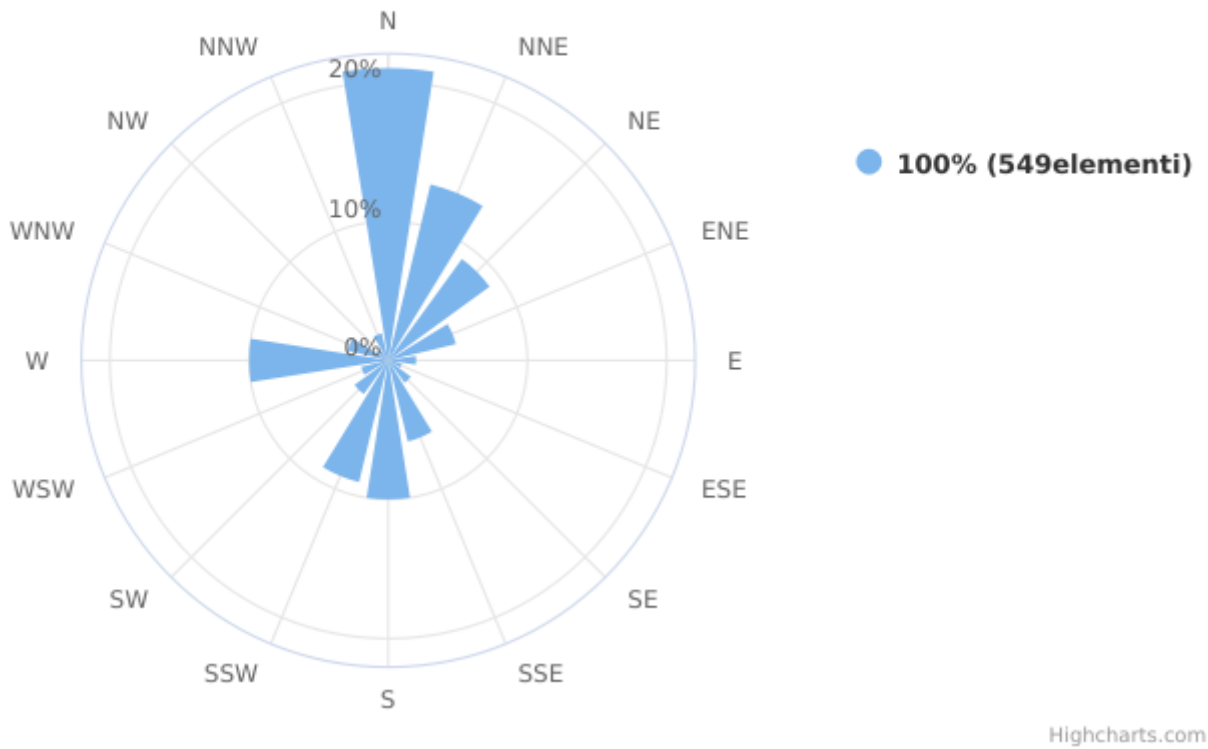

Report

Direzione del vento

Dispositivo: MTX - Centralina Barzana
Indicatore: Direzione del vento
Unità di Misura: Degrees clockwise from North
Punto (geographic WGS84): 9.568667 | 45.734493

Dati di base

Intervallo Temporale Totale: Mercoledì 15 Maggio 2019 14:00:00 - Lunedì 29 Aprile 2024 21:00:00

Intervallo Temporale t1: Domenica 31 Marzo 2024 11:00:00

Valore minimo: 0.0 Degrees clockwise from North

Valore massimo: 350.0 Degrees clockwise from North

Elementi: 719

Wind Direction

Rosa dei venti

Rosa dei venti (classi di velocità)

Highcharts.com

Data/Ora Locale	Degrees clockwise from North	Valido
Venerdì 01 Marzo 2024 12:00:00		no
Venerdì 01 Marzo 2024 13:00:00		no
Venerdì 01 Marzo 2024 14:00:00	290,00	ok
Venerdì 01 Marzo 2024 15:00:00	280,00	ok
Venerdì 01 Marzo 2024 16:00:00	300,00	ok
Venerdì 01 Marzo 2024 17:00:00	280,00	ok
Venerdì 01 Marzo 2024 18:00:00	300,00	ok
Venerdì 01 Marzo 2024 19:00:00		no
Venerdì 01 Marzo 2024 20:00:00	290,00	ok
Venerdì 01 Marzo 2024 21:00:00	310,00	ok
Venerdì 01 Marzo 2024 22:00:00	320,00	ok
Venerdì 01 Marzo 2024 23:00:00		no
Sabato 02 Marzo 2024 00:00:00		no
Sabato 02 Marzo 2024 01:00:00		no
Sabato 02 Marzo 2024 02:00:00		no
Sabato 02 Marzo 2024 03:00:00		no
Sabato 02 Marzo 2024 04:00:00		no
Sabato 02 Marzo 2024 05:00:00		no
Sabato 02 Marzo 2024 06:00:00		no
Sabato 02 Marzo 2024 07:00:00		no
Sabato 02 Marzo 2024 08:00:00		no
Sabato 02 Marzo 2024 09:00:00		no
Sabato 02 Marzo 2024 10:00:00		no