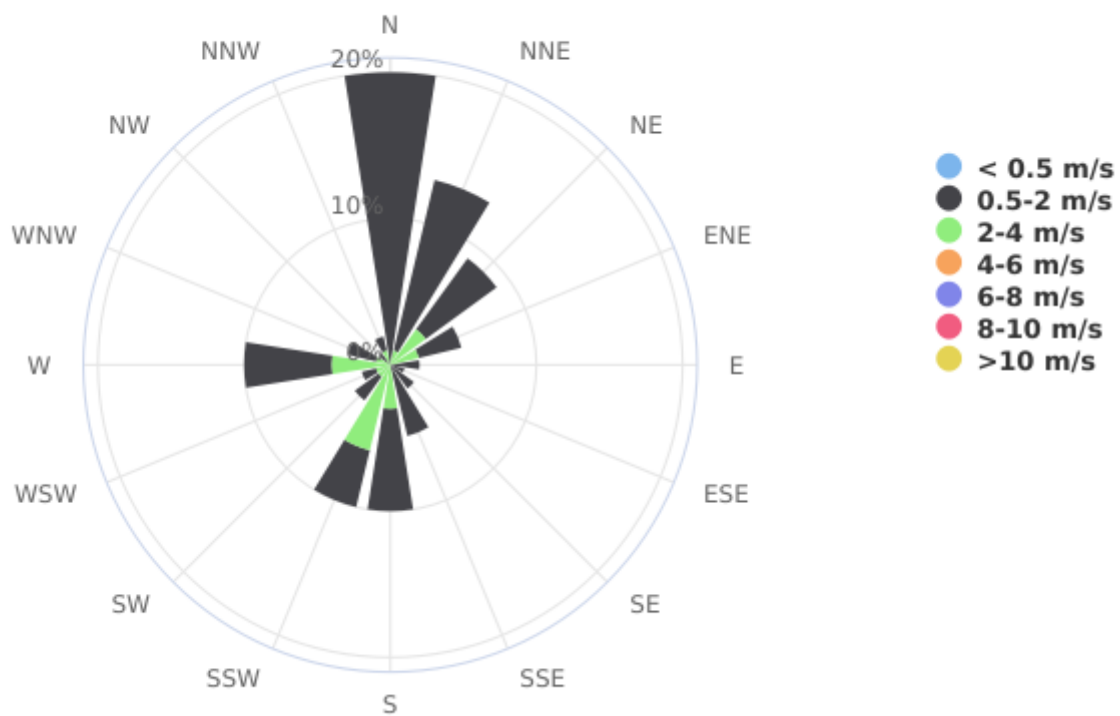

Report

Direzione del vento

Dispositivo: MTX - Centralina Barzana
Indicatore: Direzione del vento
Unità di Misura: Degrees clockwise from North
Punto (geographic WGS84): 9.568667 | 45.734493

Dati di base

Intervallo Temporale Totale: Mercoledì 15 Maggio 2019 14:00:00 - Lunedì 29 Aprile 2024 21:00:00

Intervallo Temporale t1: Domenica 31 Marzo 2024 11:00:00

Valore minimo: 0.0 Degrees clockwise from North

Valore massimo: 350.0 Degrees clockwise from North

Elementi: 719

Wind Direction

Rosa dei venti

Rosa dei venti (classi di velocità)

Highcharts.com

Data/Ora Locale	Degrees clockwise from North	Valido
Venerdì 01 Marzo 2024 12:00:00		no
Venerdì 01 Marzo 2024 13:00:00		no
Venerdì 01 Marzo 2024 14:00:00	290,00	ok
Venerdì 01 Marzo 2024 15:00:00	280,00	ok
Venerdì 01 Marzo 2024 16:00:00	300,00	ok
Venerdì 01 Marzo 2024 17:00:00	280,00	ok
Venerdì 01 Marzo 2024 18:00:00	300,00	ok
Venerdì 01 Marzo 2024 19:00:00		no
Venerdì 01 Marzo 2024 20:00:00	290,00	ok
Venerdì 01 Marzo 2024 21:00:00	310,00	ok
Venerdì 01 Marzo 2024 22:00:00	320,00	ok
Venerdì 01 Marzo 2024 23:00:00		no
Sabato 02 Marzo 2024 00:00:00		no
Sabato 02 Marzo 2024 01:00:00		no
Sabato 02 Marzo 2024 02:00:00		no
Sabato 02 Marzo 2024 03:00:00		no
Sabato 02 Marzo 2024 04:00:00		no
Sabato 02 Marzo 2024 05:00:00		no
Sabato 02 Marzo 2024 06:00:00		no
Sabato 02 Marzo 2024 07:00:00		no
Sabato 02 Marzo 2024 08:00:00		no
Sabato 02 Marzo 2024 09:00:00		no
Sabato 02 Marzo 2024 10:00:00		no