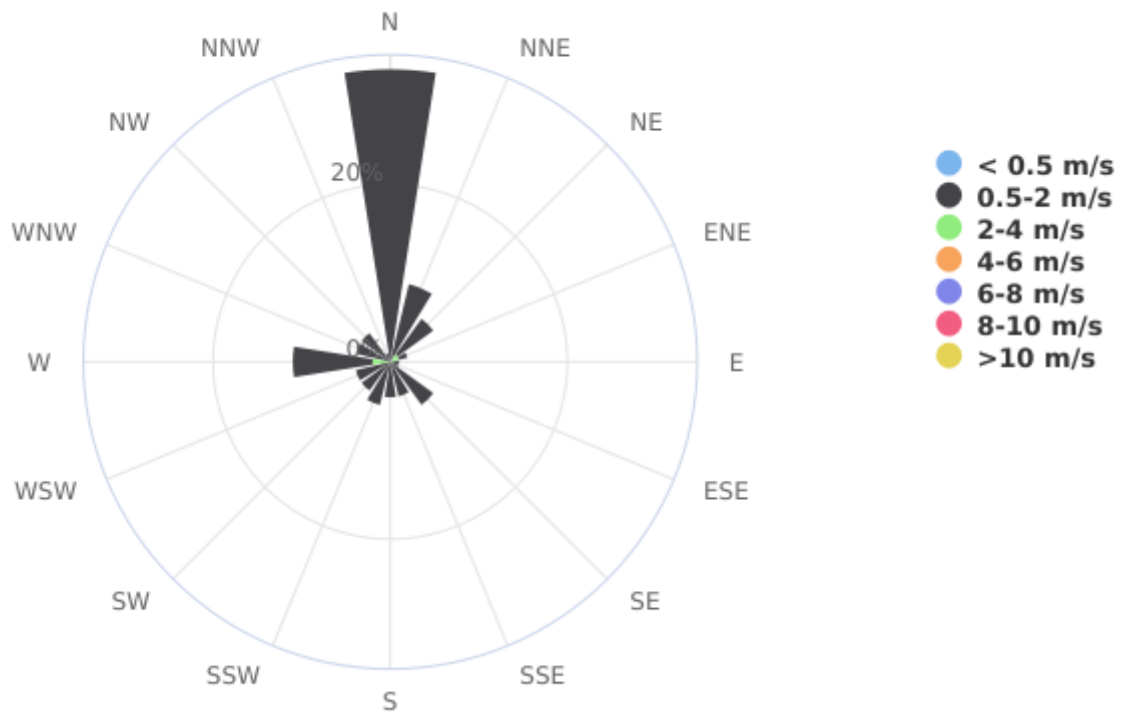

Rosa dei venti (classi di velocità)

Highcharts.com