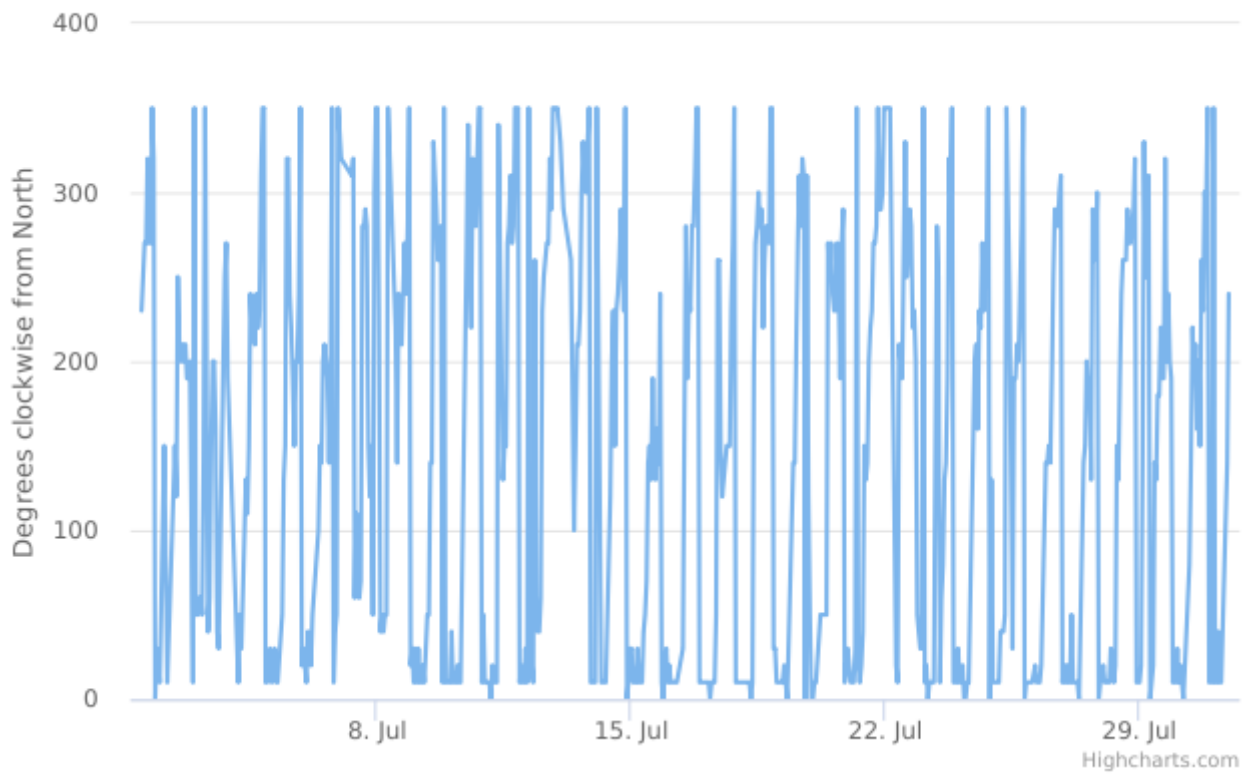

Wind Direction