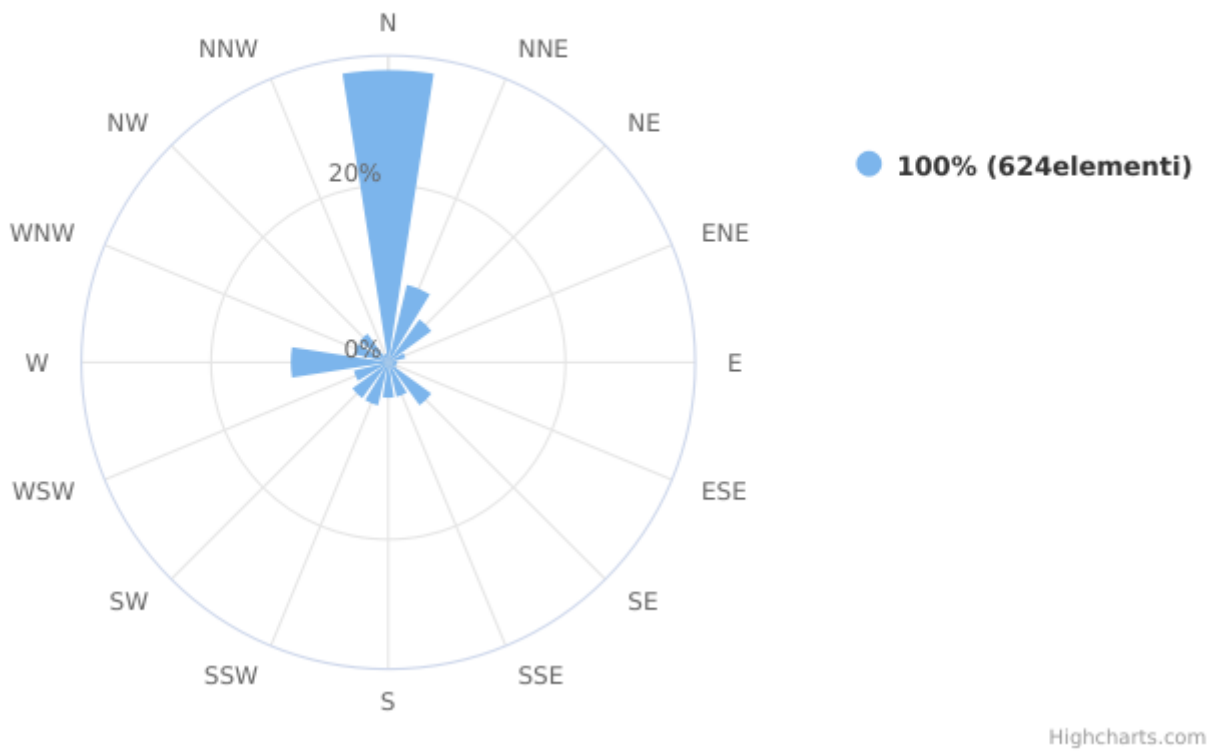

Rosa dei venti