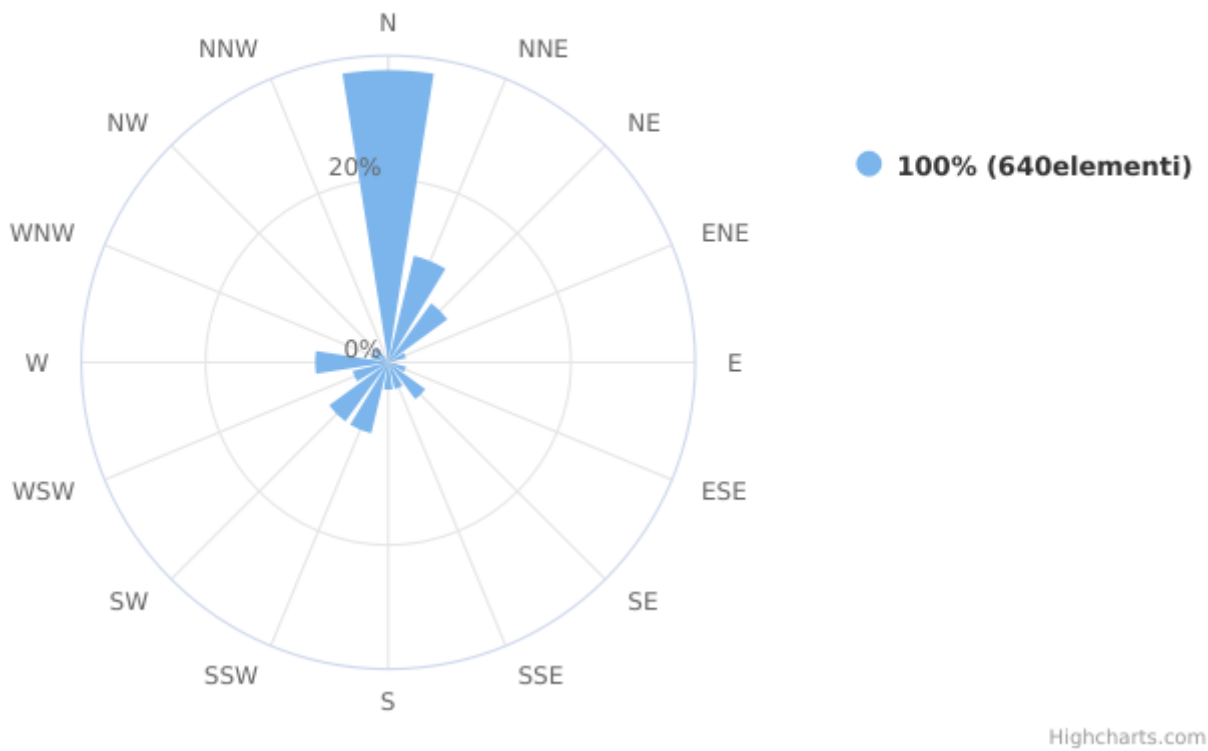

Rosa dei venti