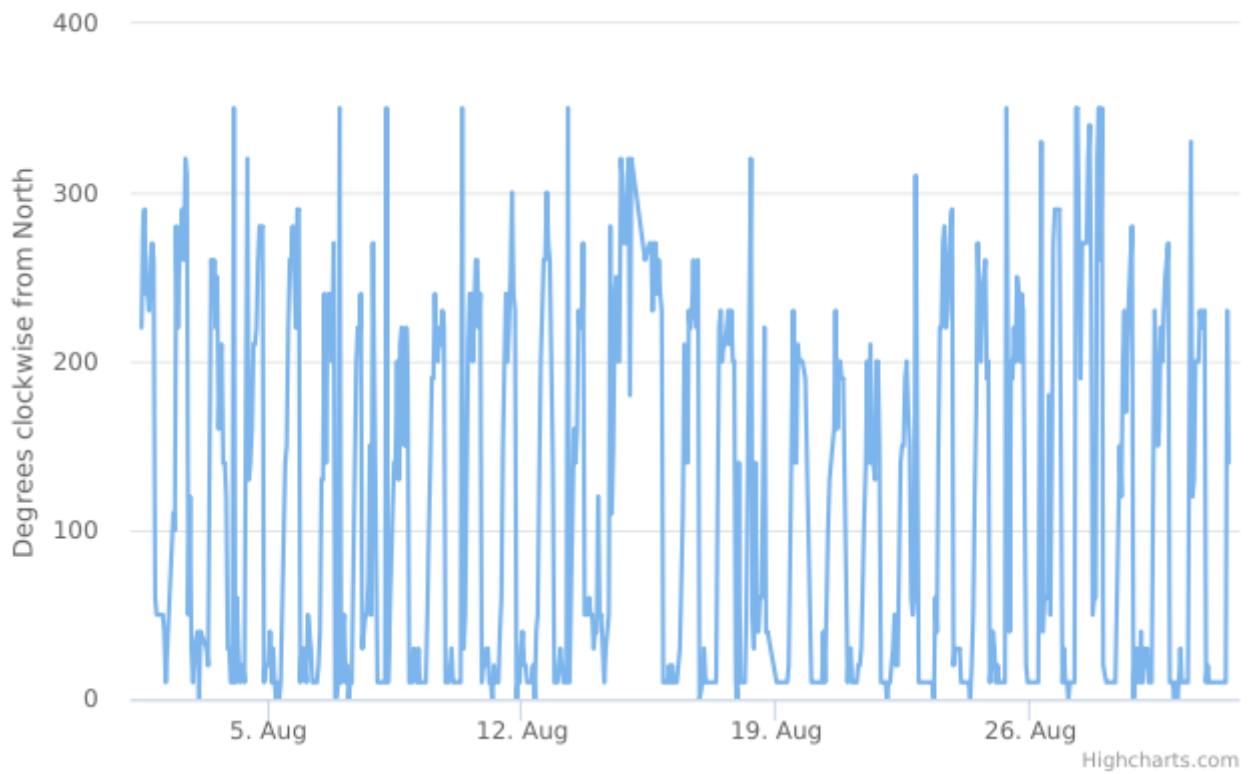

Wind Direction