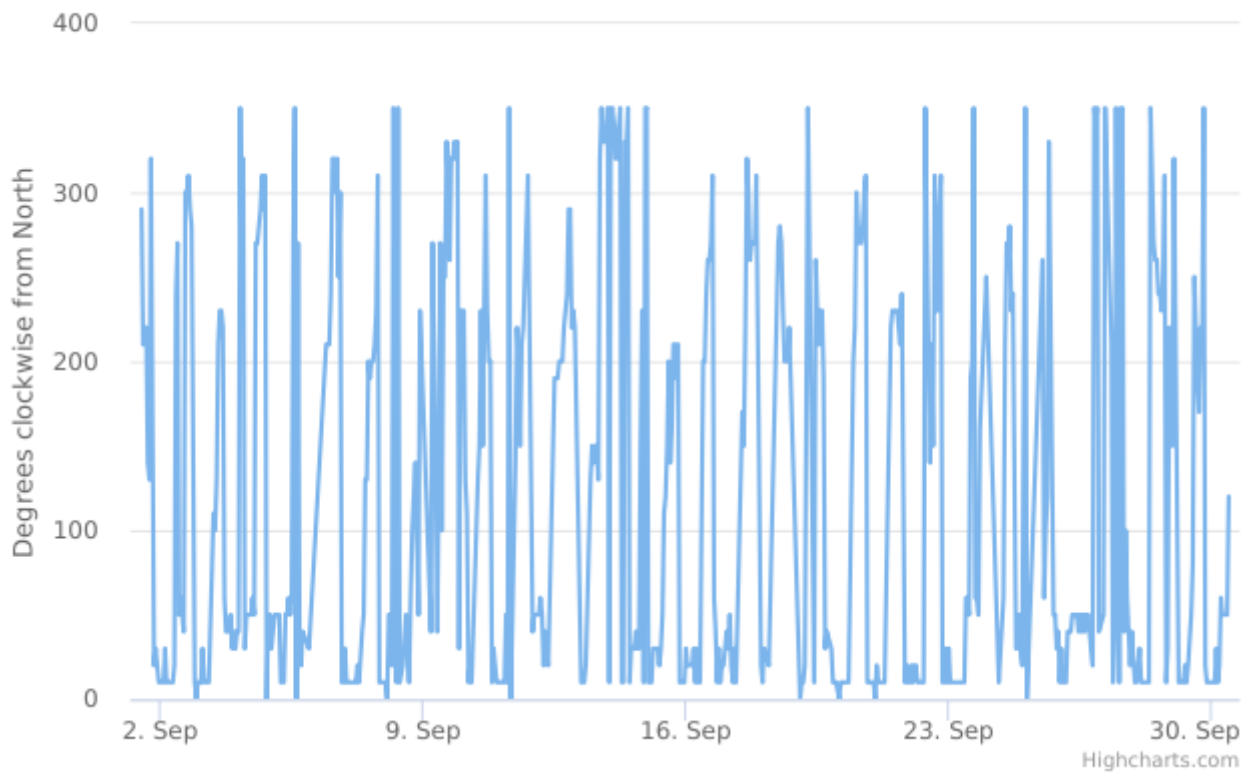

Report

Direzione del vento

Dispositivo: MTX - Centralina Barzana
Indicatore: Direzione del vento
Unità di Misura: Degrees clockwise from North
Punto (geographic WGS84): 9.568667 | 45.734493

Dati di base

Intervallo Temporale Totale: Mercoledì 15 Maggio 2019 14:00:00 - Sabato 12 Ottobre 2024 10:00:00

Minimo Assoluto: 0.0 Degrees clockwise from North

Massimo Assoluto: 350.0 Degrees clockwise from North

Media Assoluta: 123.718350541 Degrees clockwise from North

Campione Totale: 41982

Dati dell'analisi

Intervallo Temporale t0: Domenica 01 Settembre 2024 12:00:00

Intervallo Temporale t1: Lunedì 30 Settembre 2024 11:00:00

Valore minimo: 0.0 Degrees clockwise from North

Valore massimo: 350.0 Degrees clockwise from North

Elementi: 696

Wind Direction

Rosa dei venti

Rosa dei venti (classi di velocità)

Data/Ora Locale	Degrees clockwise from North	Valido
Lunedì 02 Settembre 2024 06:00:00	10,00	ok
Lunedì 02 Settembre 2024 07:00:00	10,00	ok
Lunedì 02 Settembre 2024 08:00:00	10,00	ok
Lunedì 02 Settembre 2024 09:00:00	20,00	ok
Lunedì 02 Settembre 2024 10:00:00	240,00	ok
Lunedì 02 Settembre 2024 11:00:00	270,00	ok
Lunedì 02 Settembre 2024 12:00:00	50,00	ok
Lunedì 02 Settembre 2024 13:00:00	60,00	ok
Lunedì 02 Settembre 2024 14:00:00	50,00	ok
Lunedì 02 Settembre 2024 15:00:00	40,00	ok
Lunedì 02 Settembre 2024 16:00:00	300,00	ok
Lunedì 02 Settembre 2024 17:00:00	300,00	ok
Lunedì 02 Settembre 2024 18:00:00	310,00	ok
Lunedì 02 Settembre 2024 19:00:00	290,00	ok
Lunedì 02 Settembre 2024 20:00:00	280,00	ok
Lunedì 02 Settembre 2024 21:00:00		no
Lunedì 02 Settembre 2024 22:00:00	10,00	ok
Lunedì 02 Settembre 2024 23:00:00	0,00	ok
Martedì 03 Settembre 2024 00:00:00	10,00	ok
Martedì 03 Settembre 2024 01:00:00	10,00	ok
Martedì 03 Settembre 2024 02:00:00	10,00	ok
Martedì 03 Settembre 2024 03:00:00	30,00	ok
Martedì 03 Settembre 2024 04:00:00	10,00	ok