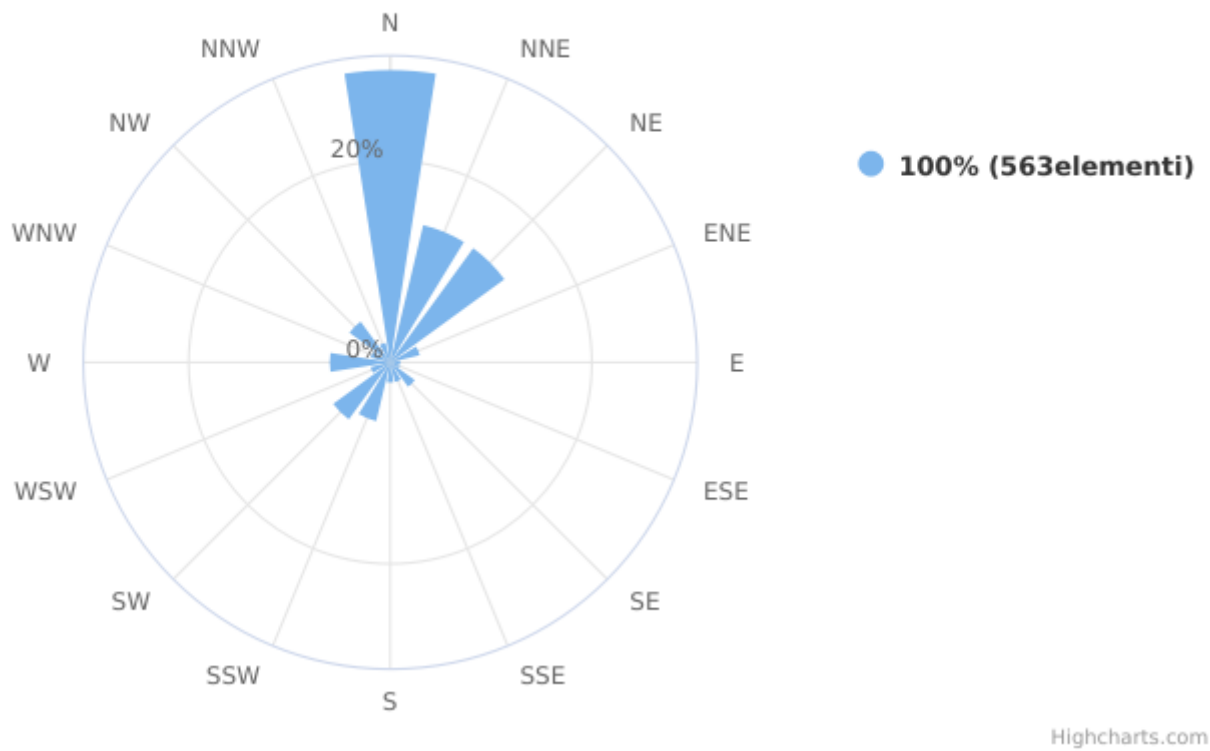

Report

Direzione del vento

Dispositivo: MTX - Centralina Barzana
Indicatore: Direzione del vento
Unità di Misura: Degrees clockwise from North
Punto (geographic WGS84): 9.568667 | 45.734493

Dati di base

Intervallo Temporale Totale: Mercoledì 15 Maggio 2019 14:00:00 - Sabato 12 Ottobre 2024 10:00:00

Intervallo Temporale t1: Lunedì 30 Settembre 2024 11:00:00

Valore minimo: 0.0 Degrees clockwise from North

Valore massimo: 350.0 Degrees clockwise from North

Elementi: 696

Wind Direction

Rosa dei venti

Rosa dei venti (classi di velocità)