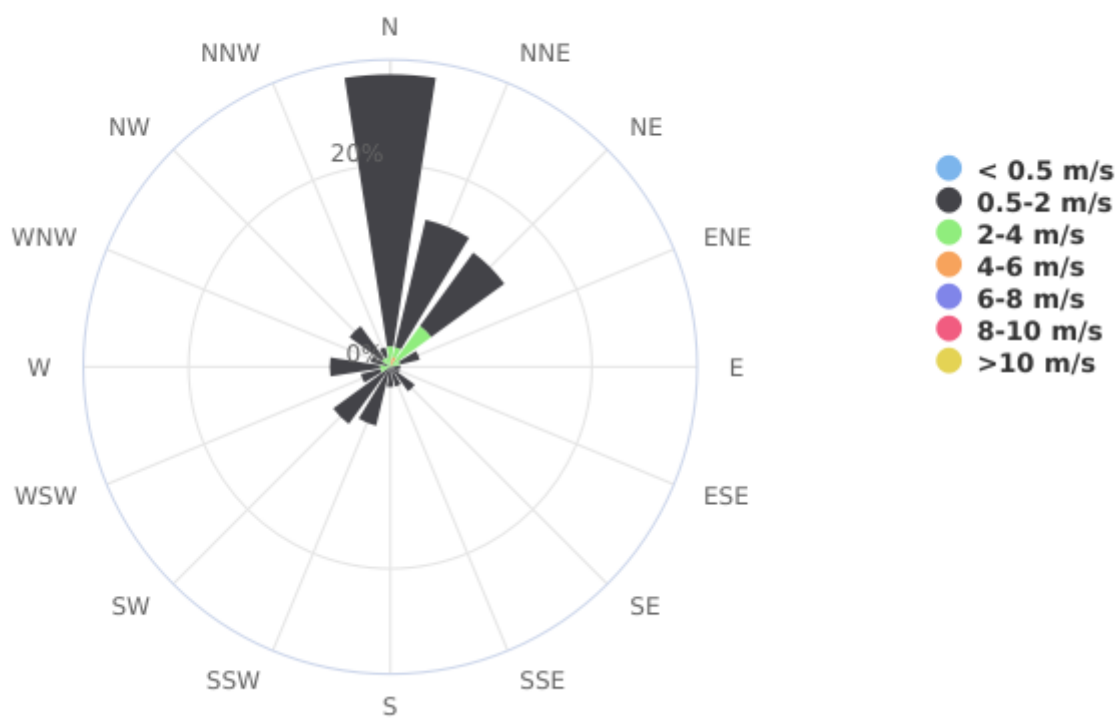

Report

Direzione del vento

Dispositivo: MTX - Centralina Barzana
Indicatore: Direzione del vento
Unità di Misura: Degrees clockwise from North
Punto (geographic WGS84): 9.568667 | 45.734493

Dati di base

Intervallo Temporale Totale: Mercoledì 15 Maggio 2019 14:00:00 - Sabato 12 Ottobre 2024 10:00:00

Intervallo Temporale t1: Lunedì 30 Settembre 2024 11:00:00

Valore minimo: 0.0 Degrees clockwise from North

Valore massimo: 350.0 Degrees clockwise from North

Elementi: 696

Wind Direction

Rosa dei venti

Rosa dei venti (classi di velocità)