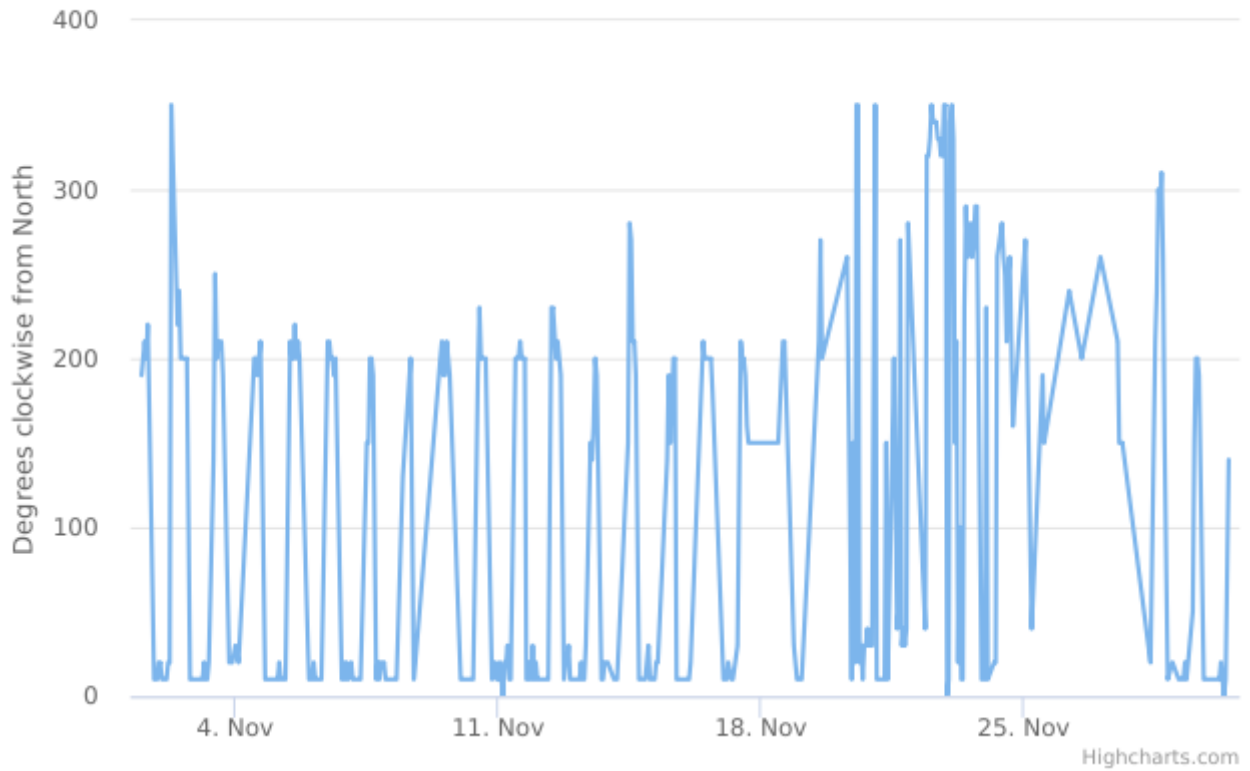

Wind Direction