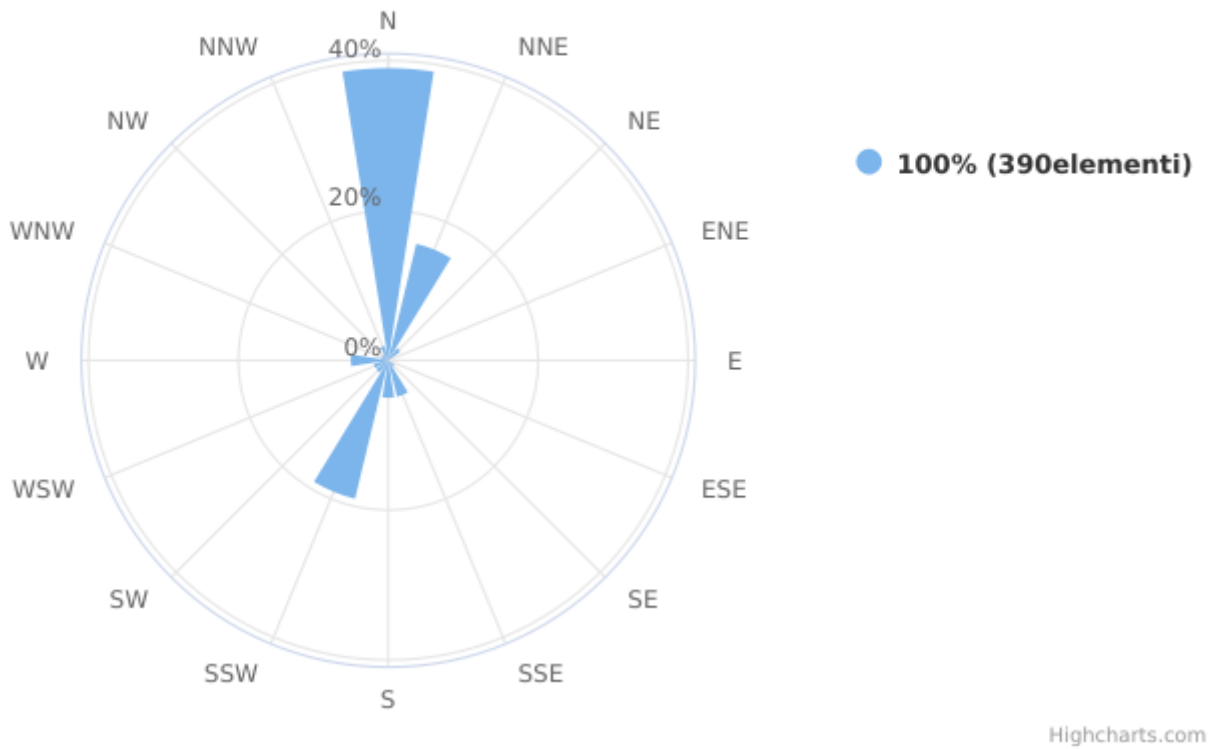

Rosa dei venti