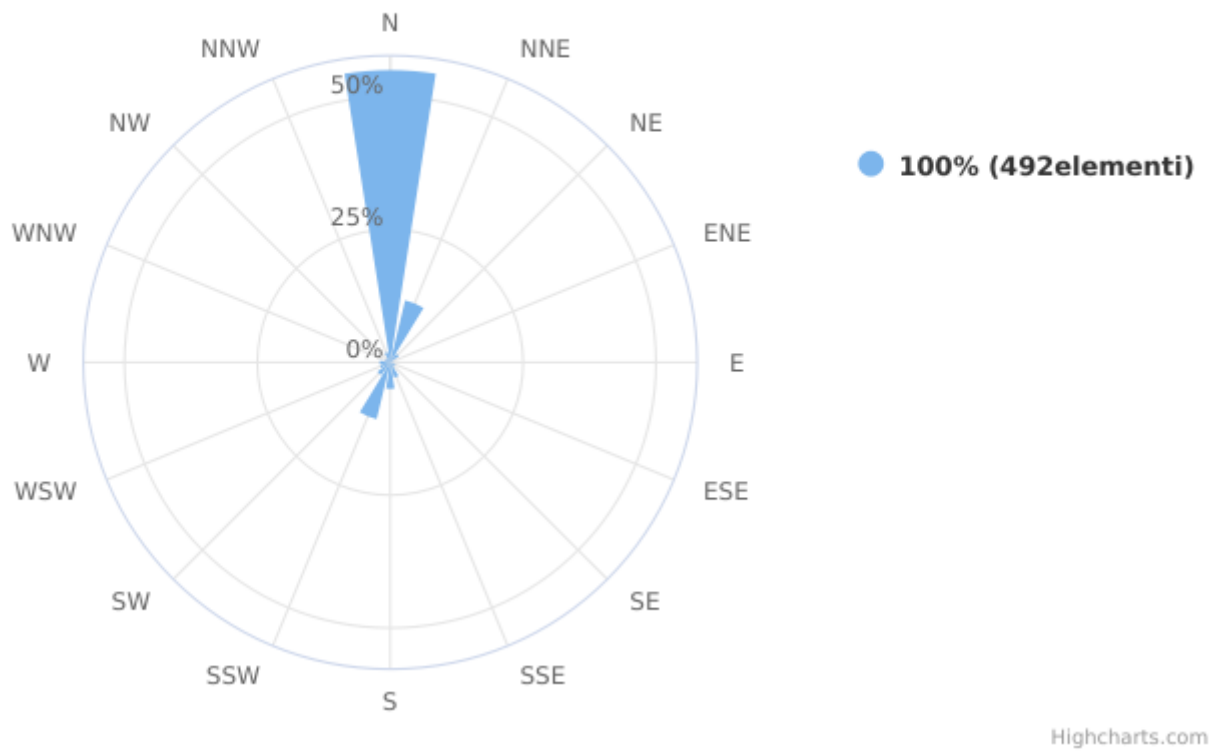

Report

Direzione del vento

Dispositivo: MTX - Centralina Barzana
Indicatore: Direzione del vento
Unità di Misura: Degrees clockwise from North
Punto (geographic WGS84): 9.568667 | 45.734493

Dati di base

Intervallo Temporale Totale: Mercoledì 15 Maggio 2019 14:00:00 - Sabato 11 Gennaio 2025 10:00:00

Intervallo Temporale t1: Martedì 31 Dicembre 2024 09:00:00

Valore minimo: 0.0 Degrees clockwise from North

Valore massimo: 350.0 Degrees clockwise from North

Elementi: 720

Wind Direction

Rosa dei venti

Rosa dei venti (classi di velocità)