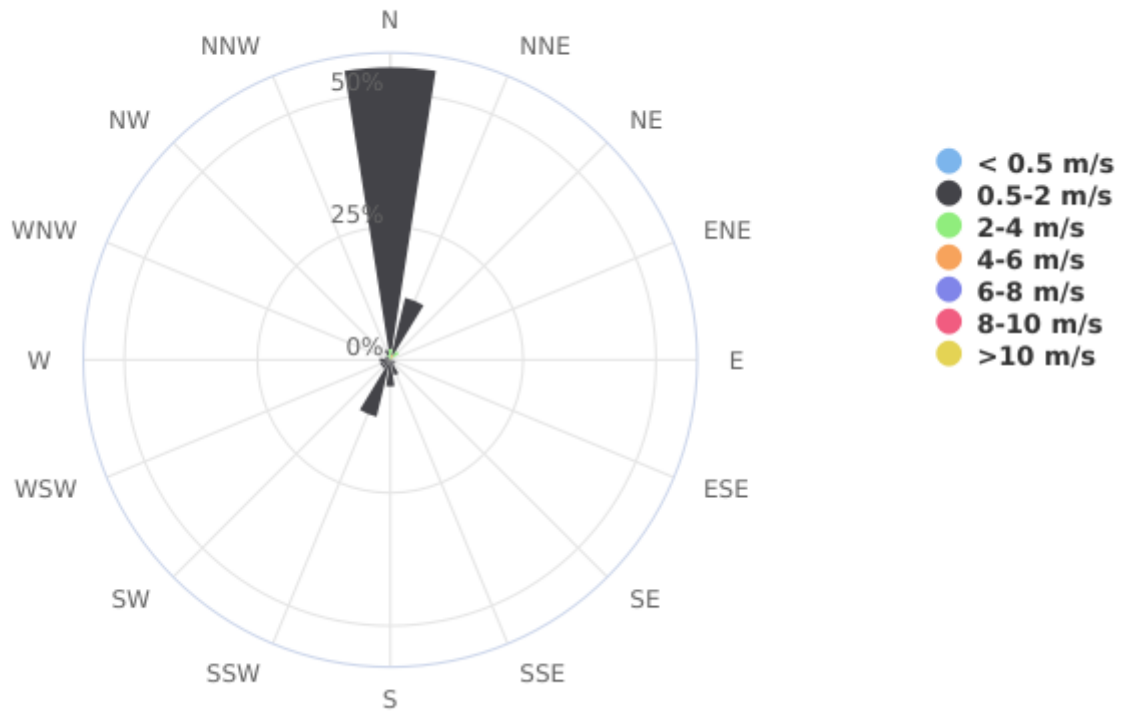

Report

Direzione del vento

Dispositivo: MTX - Centralina Barzana
Indicatore: Direzione del vento
Unità di Misura: Degrees clockwise from North
Punto (geographic WGS84): 9.568667 | 45.734493

Dati di base

Intervallo Temporale Totale: Mercoledì 15 Maggio 2019 14:00:00 - Sabato 11 Gennaio 2025 10:00:00

Intervallo Temporale t1: Martedì 31 Dicembre 2024 09:00:00

Valore minimo: 0.0 Degrees clockwise from North

Valore massimo: 350.0 Degrees clockwise from North

Elementi: 720

Wind Direction

Rosa dei venti

Rosa dei venti (classi di velocità)