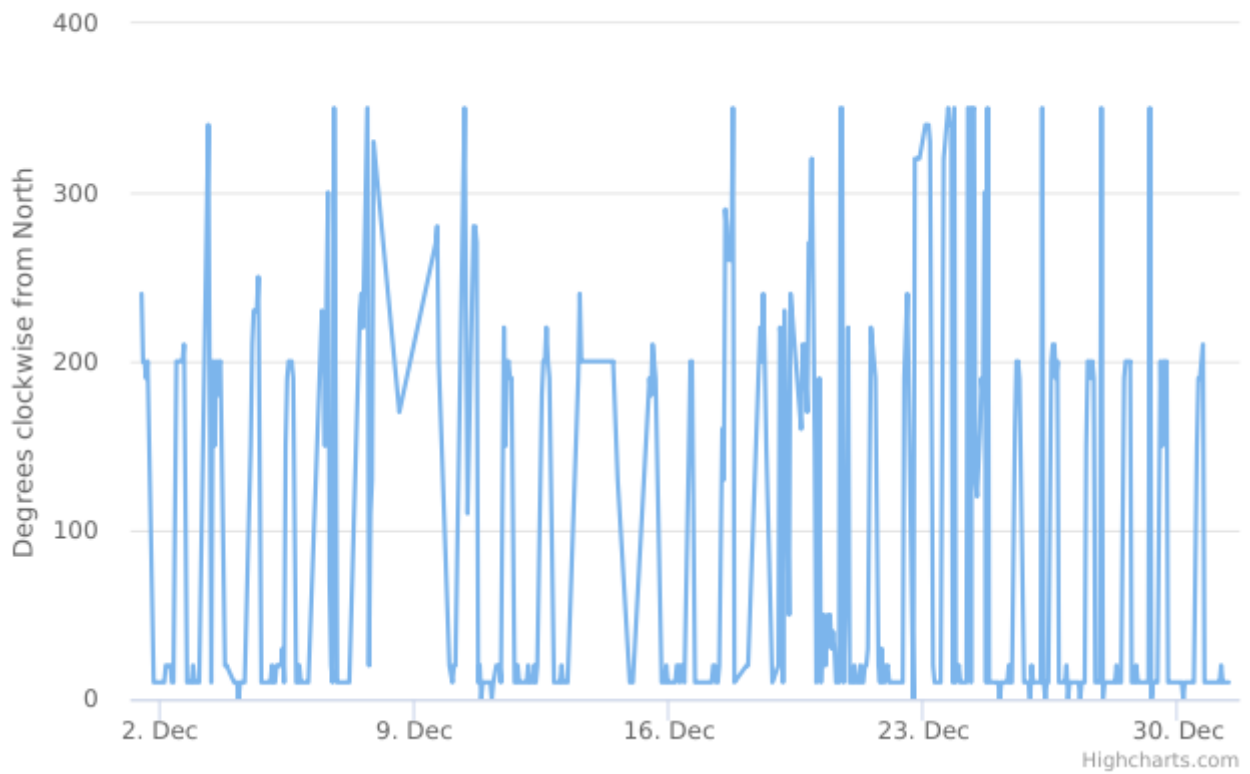

Report

Direzione del vento

Dispositivo: MTX - Centralina Barzana
Indicatore: Direzione del vento
Unità di Misura: Degrees clockwise from North
Punto (geographic WGS84): 9.568667 | 45.734493

Dati di base

Intervallo Temporale Totale: Mercoledì 15 Maggio 2019 14:00:00 - Sabato 11 Gennaio 2025 10:00:00

Minimo Assoluto: 0.0 Degrees clockwise from North

Massimo Assoluto: 350.0 Degrees clockwise from North

Media Assoluta: 122.990427795 Degrees clockwise from North

Campione Totale: 44167

Dati dell'analisi

Intervallo Temporale t0: Domenica 01 Dicembre 2024 12:00:00

Intervallo Temporale t1: Martedì 31 Dicembre 2024 09:00:00

Valore minimo: 0.0 Degrees clockwise from North

Valore massimo: 350.0 Degrees clockwise from North

Elementi: 720

Wind Direction

Rosa dei venti

Rosa dei venti (classi di velocità)

Highcharts.com

Data/Ora Locale	Degrees clockwise from North	Valido
Domenica 01 Dicembre 2024 12:00:00	240,00	ok
Domenica 01 Dicembre 2024 13:00:00	200,00	ok
Domenica 01 Dicembre 2024 14:00:00	200,00	ok
Domenica 01 Dicembre 2024 15:00:00	190,00	ok
Domenica 01 Dicembre 2024 16:00:00	200,00	ok
Domenica 01 Dicembre 2024 17:00:00		no
Domenica 01 Dicembre 2024 18:00:00		no
Domenica 01 Dicembre 2024 19:00:00		no
Domenica 01 Dicembre 2024 20:00:00	10,00	ok
Domenica 01 Dicembre 2024 21:00:00	10,00	ok
Domenica 01 Dicembre 2024 22:00:00	10,00	ok
Domenica 01 Dicembre 2024 23:00:00	10,00	ok
Lunedì 02 Dicembre 2024 00:00:00	10,00	ok
Lunedì 02 Dicembre 2024 01:00:00	10,00	ok
Lunedì 02 Dicembre 2024 02:00:00	10,00	ok
Lunedì 02 Dicembre 2024 03:00:00	10,00	ok
Lunedì 02 Dicembre 2024 04:00:00	20,00	ok
Lunedì 02 Dicembre 2024 05:00:00		no
Lunedì 02 Dicembre 2024 06:00:00		no
Lunedì 02 Dicembre 2024 07:00:00	20,00	ok
Lunedì 02 Dicembre 2024 08:00:00	10,00	ok
Lunedì 02 Dicembre 2024 09:00:00	10,00	ok
Lunedì 02 Dicembre 2024 10:00:00		no